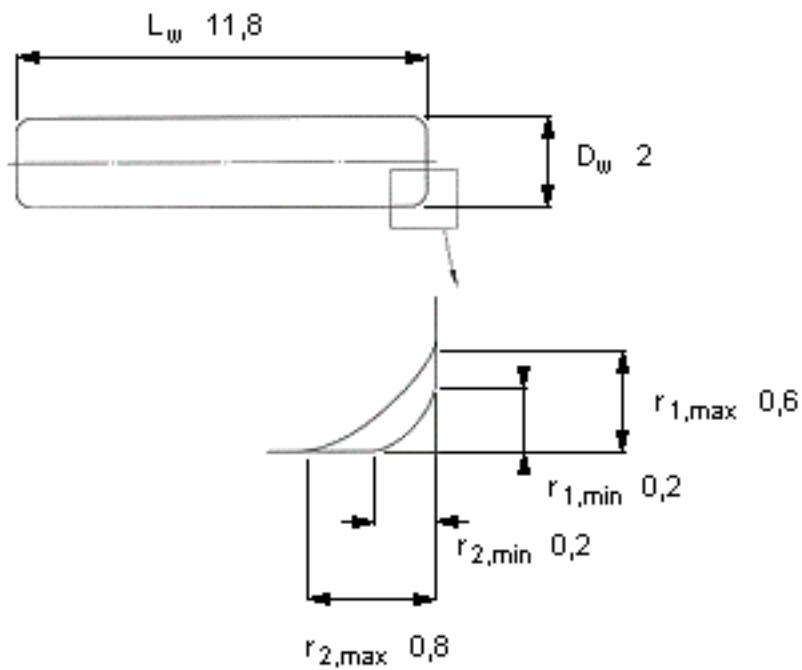

SKF RN-2x11.8 BF/G2参数

主要尺寸	$D_w$	2	mm	-
	$L_w$	11.8		-
	最小	0.2	mm	-
	最大	0.6	mm	-
	最大	0.8	mm	-
重量	重量	290	g	-
型号	型号	RN-2x11.8 BF/G2		-

SKF RN-2x11.8 BF/G2图片

参考资料: <http://www.sozhou.com/p/7fa21f8a.html>