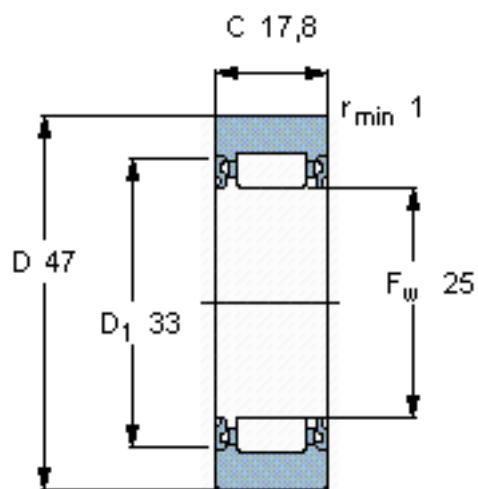

SKF RNA 2204. 2RS参数

主要尺寸	D	47	mm	-
	F_w	25	mm	-
	C	17.8	mm	-
基本额定载荷	C	15400	N	动载荷
	C_0	17300	N	静载荷
疲劳载荷极限	P_u	2120	N	-
最大径向载荷	F_r	17600	N	-
	F_{0r}	25500	N	-
极限转速	极限转速	4000	r/min	-
重量	重量	150	g	-
型号	型号	RNA 2204. 2RS	-	-

SKF RNA 2204. 2RS图片

参考资料:<http://www.sozhou.com/p/7f958c85.html>