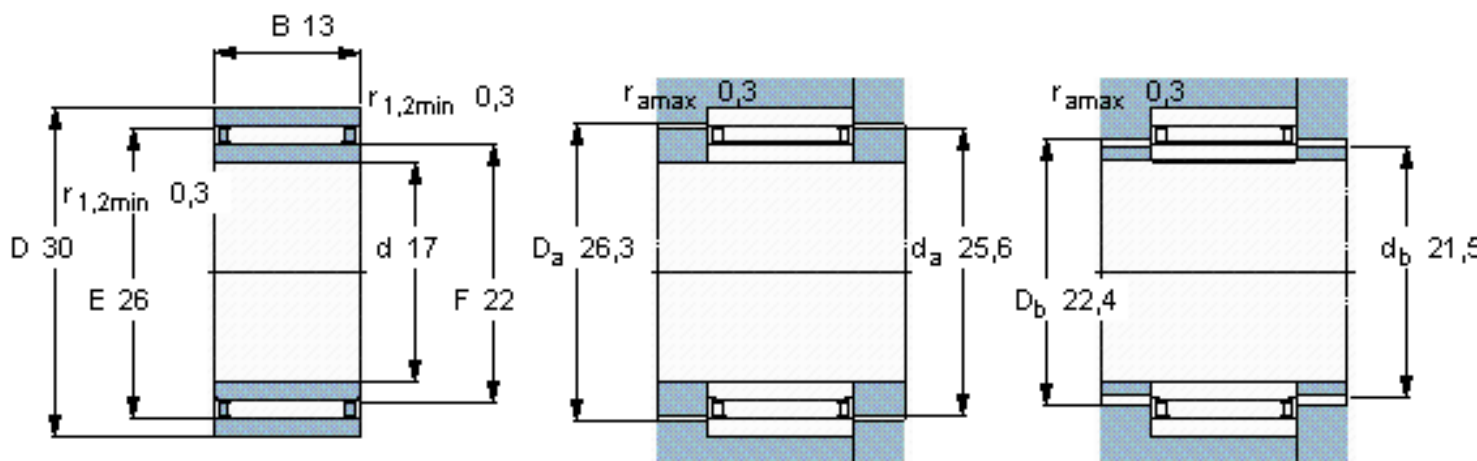

SKF NA0 17x30x13参数

主要尺寸	d	17	mm	-
	D	30	mm	-
	B	13	mm	-
基本额定载荷	C	10100	N	动载荷
	C_0	16300	N	静载荷
疲劳载荷极限	P_u	1860	N	-
额定转速	参考转速	18000	r/min	-
	极限转速	20000	r/min	-
重量	重量	42	g	-
型号	型号	NA0 17x30x13	-	-

SKF NA0 17x30x13图片

从轴承中一个圈环的正常位置相对于另一个圈环的允许轴向位移：
s 0,5

参考资料:<http://www.sozhou.com/p/7f53d170.html>

从轴承中一个圈环的正常位置相对于另一个圈环的允许轴向位移：
 $s = 0.0197$