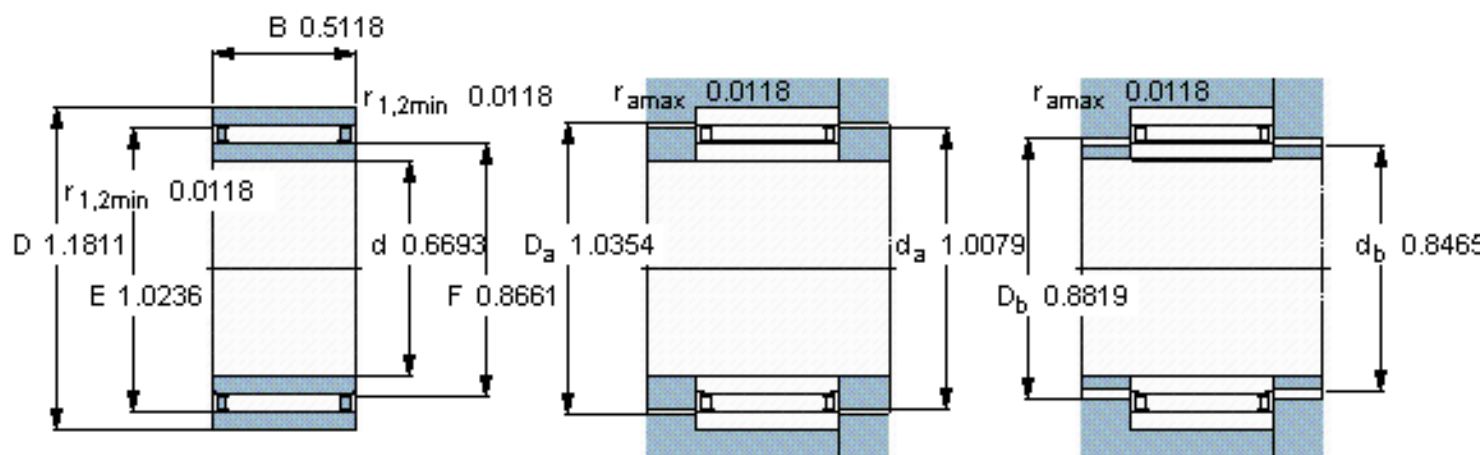

SKF NA0 17x30x13参数

主要尺寸	d	17	mm	-
	D	30	mm	-
	B	13	mm	-
基本额定载荷	C	10100	N	动载荷
	C_0	16300	N	静载荷
疲劳载荷极限	P_u	1860	N	-
额定转速	参考转速	18000	r/min	-
	极限转速	20000	r/min	-
重量	重量	42	g	-
型号	型号	NA0 17x30x13	-	-

SKF NA0 17x30x13图片

从轴承中一个圈环的正常位置相对于另一个圈环的允许轴向位移：
s 0,5

参考资料:<http://www.sozhou.com/p/7f53d170.html>

从轴承中一个圈环的正常位置相对于另一个圈环的允许轴向位移：
 $s = 0.0197$