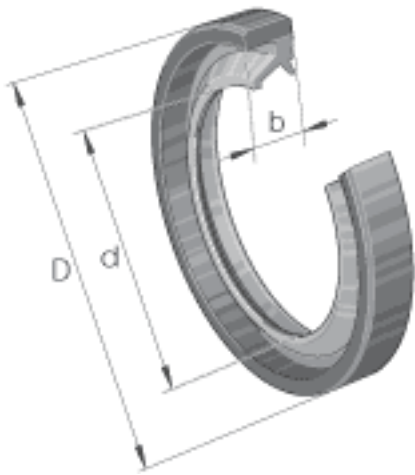

INA SD28X35X4参数

尺寸	d	28	mm	-
	D	35	mm	-
	b	4	mm	公差: +0,1 / -0,2
重量	m	1.3	g	质量

INA SD28X35X4图片

参考资料:<http://www.sozhou.com/p/7f3bb9bd.html>