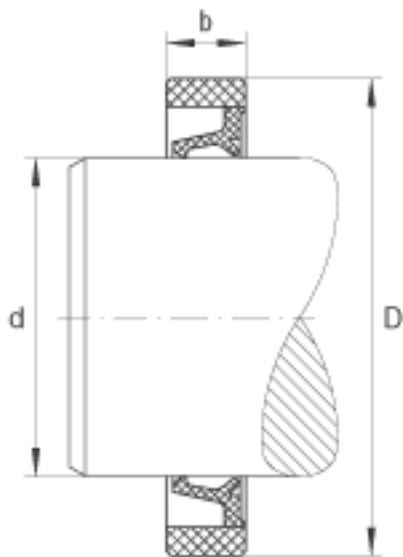

INA SD28X35X4参数

尺寸	d	28	mm	-
	D	35	mm	-
	b	4	mm	公差: +0,1 / -0,2
重量	m	1.3	g	质量

INA SD28X35X4图片

参考资料:<http://www.sozhou.com/p/7f3bb9bd.html>