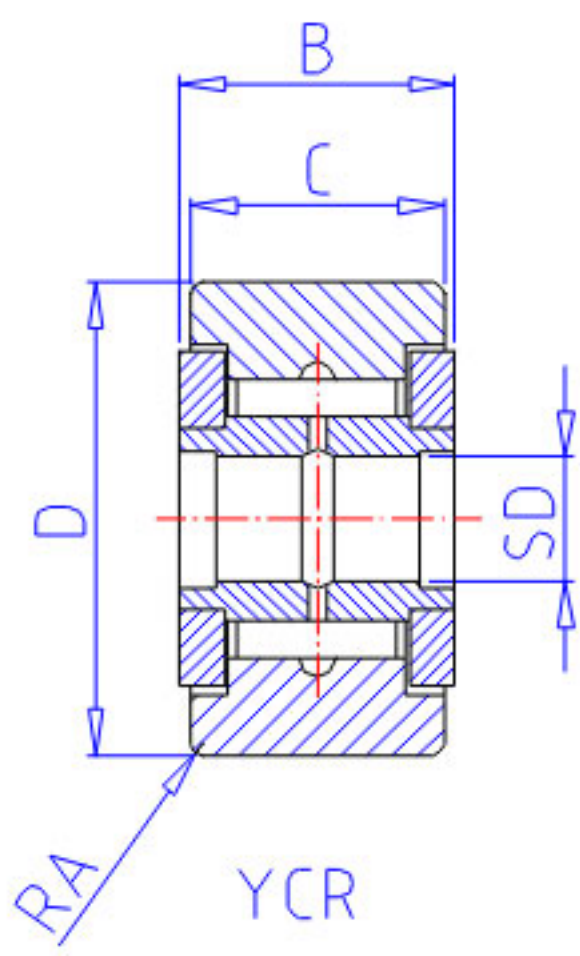

## NSK YCRS-36参数

型号	型号	YCRS-36		-
外形尺寸	SD	15.875	mm	内径
	D	57.150	mm	外径
	C	31.75	mm	宽度
	B	33.34	mm	宽度
基本额定载荷	CR	41500	N	动载荷
	COR	85500	N	静载荷
	CR2	4250	kgf	动载荷
	COR2	8750	kgf	静载荷
滚轮极限载荷	LTL1	33000	N	滚轮极限载荷
重量	MASS	600	g	重量
挡肩尺寸	F	30.6	mm	(最小)
外形尺寸	RA	1.3	mm	-

## NSK YCRS-36图片

参考资料:<http://www.sozhou.com/p/7f311811.html>