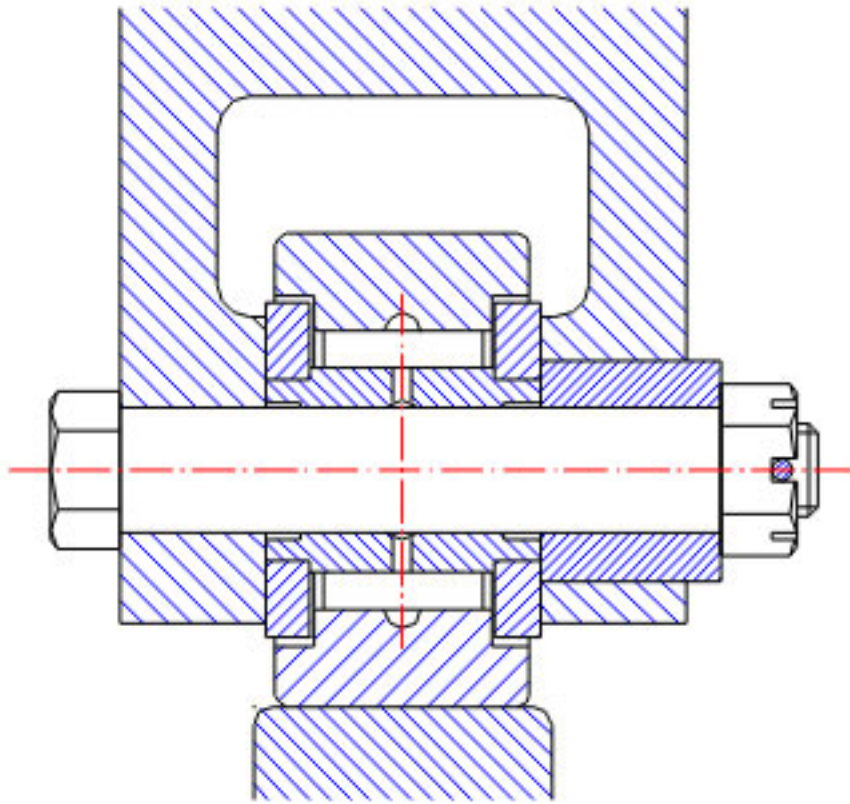

参考资料:<http://www.sozhou.com/p/7f311811.html>