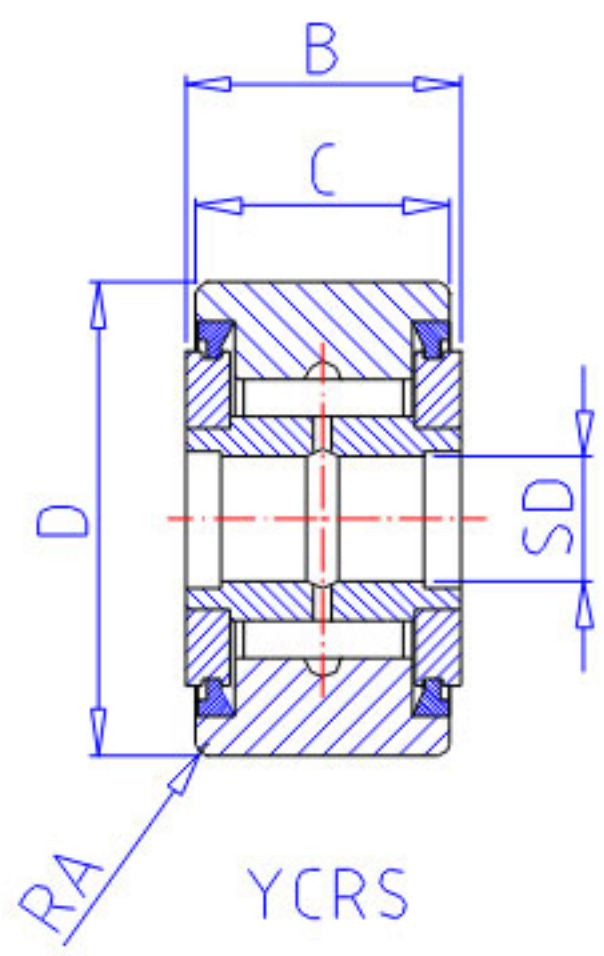

## NSK YCRS-36参数

型号	型号	YCRS-36		-
外形尺寸	SD	15.875	mm	内径
	D	57.150	mm	外径
	C	31.75	mm	宽度
	B	33.34	mm	宽度
基本额定载荷	CR	41500	N	动载荷
	COR	85500	N	静载荷
	CR2	4250	kgf	动载荷
	COR2	8750	kgf	静载荷
滚轮极限载荷	LTL1	33000	N	滚轮极限载荷
重量	MASS	600	g	重量
挡肩尺寸	F	30.6	mm	(最小)
外形尺寸	RA	1.3	mm	-

## NSK YCRS-36图片

参考资料:<http://www.sozhou.com/p/7f311811.html>