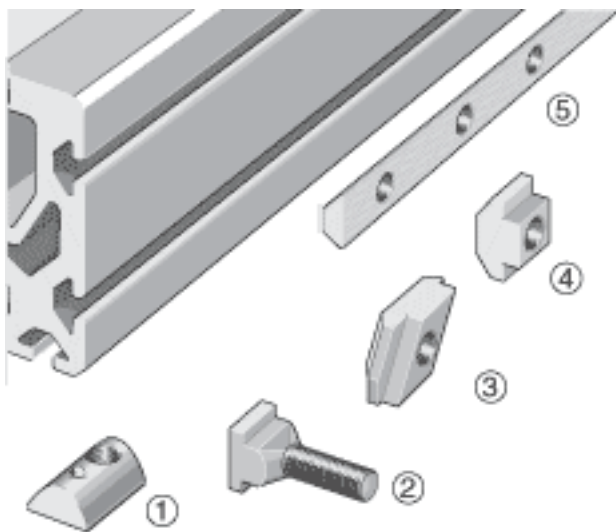

INA MU-M8x8-POS参数

说明	1)	MU M. . POS	可移动的 T 型螺母
----	----	-------------	------------

INA MU-M8x8-POS图片

参考资料:<http://www.sozhou.com/p/7f0ec3fe.html>