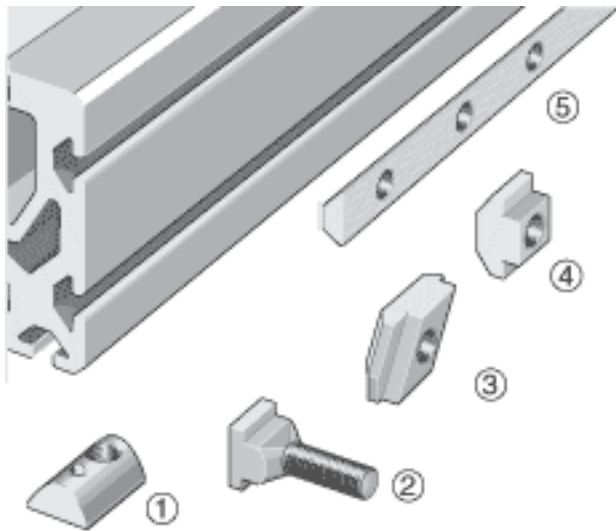

INA MU-M8x8-POS参数

说明	1)	MU M. . POS	可移动的 T 型螺母
----	----	-------------	------------

INA MU-M8x8-POS图片

参考资料:<http://www.sozhou.com/p/7f0ec3fe.html>