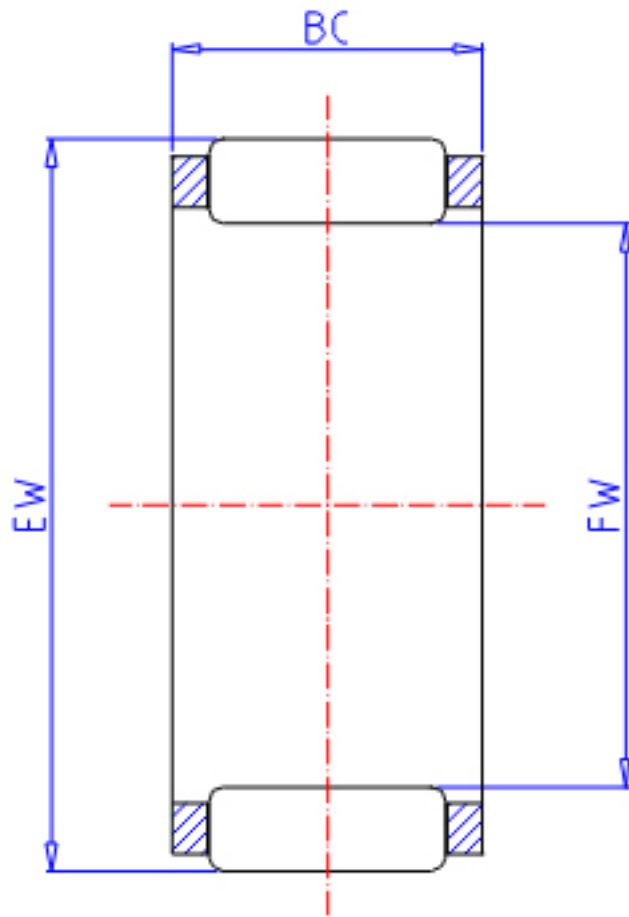

IKO KTV 91214EG参数

轴径	STDRT	9	mm	轴径
型号	ORDER	KTV 91214EG		型号
重量	MASS	3.5	g	重量
主要尺寸	FW	9	mm	内径
	EW	12	mm	外径
	BC	14.0	mm	宽度
基本额定载荷	CR	4440	N	动载荷
	COR	4810	N	静载荷

IKO KTV 91214EG图片

参考资料:<http://www.sozhou.com/p/7ec4be42.html>