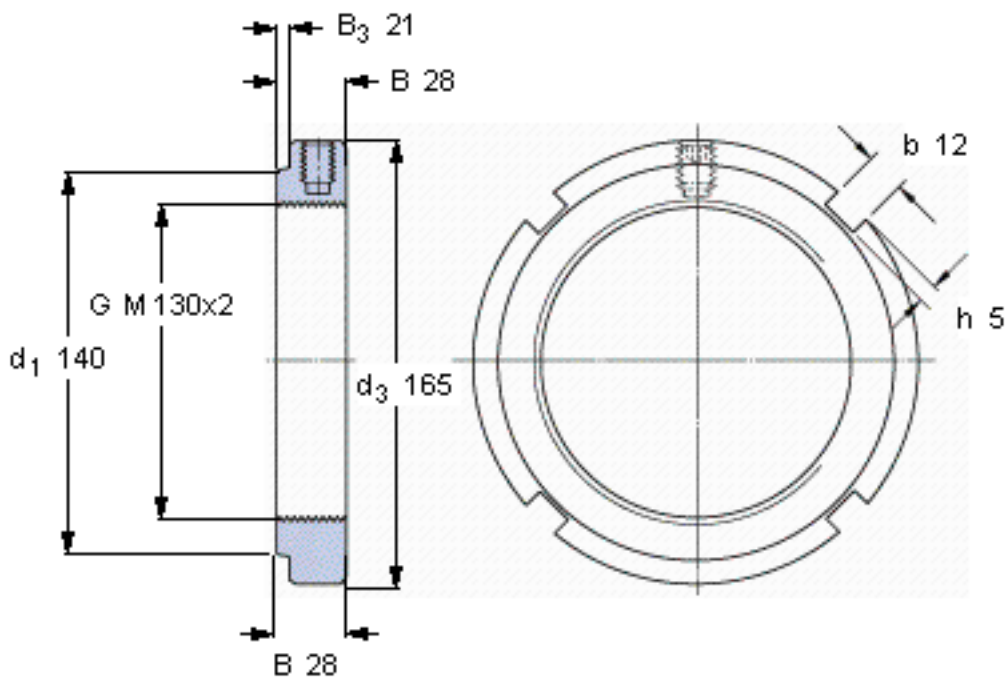

### SKF KMFE 26 L参数

螺纹尺寸	螺纹尺寸	130	mm	-
尺寸	$d_3$	165	mm	-
	B	28	mm	-
	G	M 130x2	-	-
轴向承载能力	静态	365000	N	-
重量	重量	1320	g	-
型号	锁定螺母	KMFE 26 L	-	-
	适当的扳手	TMFN 23-30	-	-
平头螺钉	尺寸	M 10	-	-
	建议的锁紧扭矩	35	Nm	-

### SKF KMFE 26 L图片

参考资料:<http://www.sozhou.com/p/7eb1f76d.html>