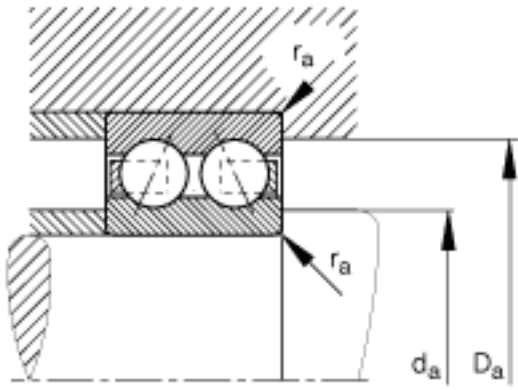

参考资料:<http://www.sozhou.com/p/7e3d3d45.html>