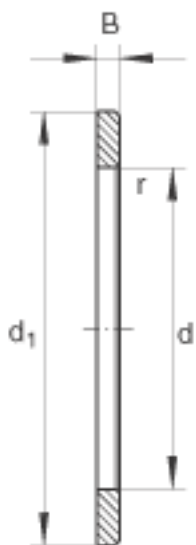

INA WS81111参数

尺寸	d	55	mm	-
	d <sub>1</sub>	78	mm	-
	B	5	mm	-
	r <sub>min</sub>	0.6	mm	-
重量	m	82	g	质量

INA WS81111图片

参考资料:<http://www.sozhou.com/p/7dee247d.html>