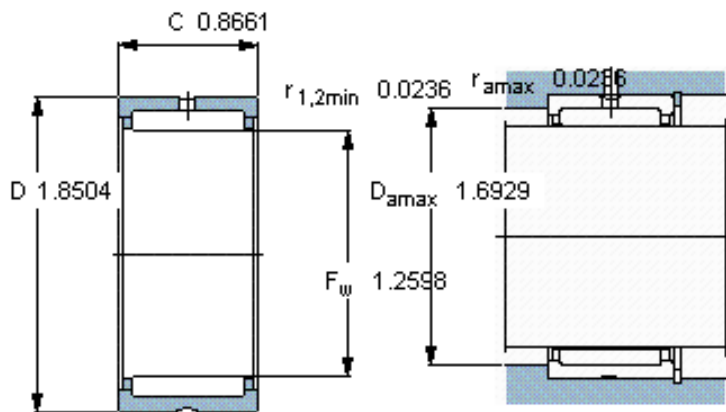

SKF NKS 32参数

主要尺寸	F_w	32	mm	-
	D	47	mm	-
	C	22	mm	-
基本额定载荷	C	34100	N	动载荷
	C_0	46500	N	静载荷
疲劳载荷极限	P_u	6000	N	-
额定转速	参考转速	12000	r/min	-
	极限转速	14000	r/min	-
重量	重量	110	g	-
型号	型号	NKS 32	-	-

SKF NKS 32图片

适宜的附件

G密封件 -
SD密封件： -
CR密封件 32X47X8 CRW1 F

适宜的附件

G密封件 -
SD密封件： -
CR密封件 32X47X8 CRW1 F

参考资料:<http://www.sozhou.com/p/7de0d1e9.html>