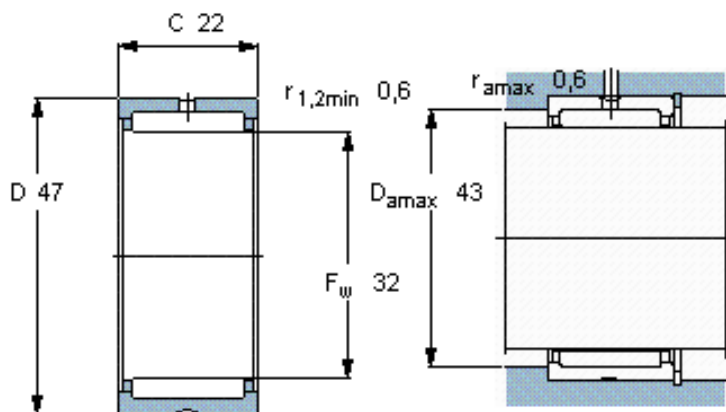

SKF NKS 32参数

主要尺寸	F_w	32	mm	-
	D	47	mm	-
	C	22	mm	-
基本额定载荷	C	34100	N	动载荷
	C_0	46500	N	静载荷
疲劳载荷极限	P_u	6000	N	-
额定转速	参考转速	12000	r/min	-
	极限转速	14000	r/min	-
重量	重量	110	g	-
型号	型号	NKS 32	-	-

SKF NKS 32图片

适宜的附件

G密封件 -
SD密封件： -
CR密封件 32X47X8 CRW1 F

适宜的附件

G密封件 -
SD密封件： -
CR密封件 32X47X8 CRW1 F

参考资料:<http://www.sozhou.com/p/7de0d1e9.html>