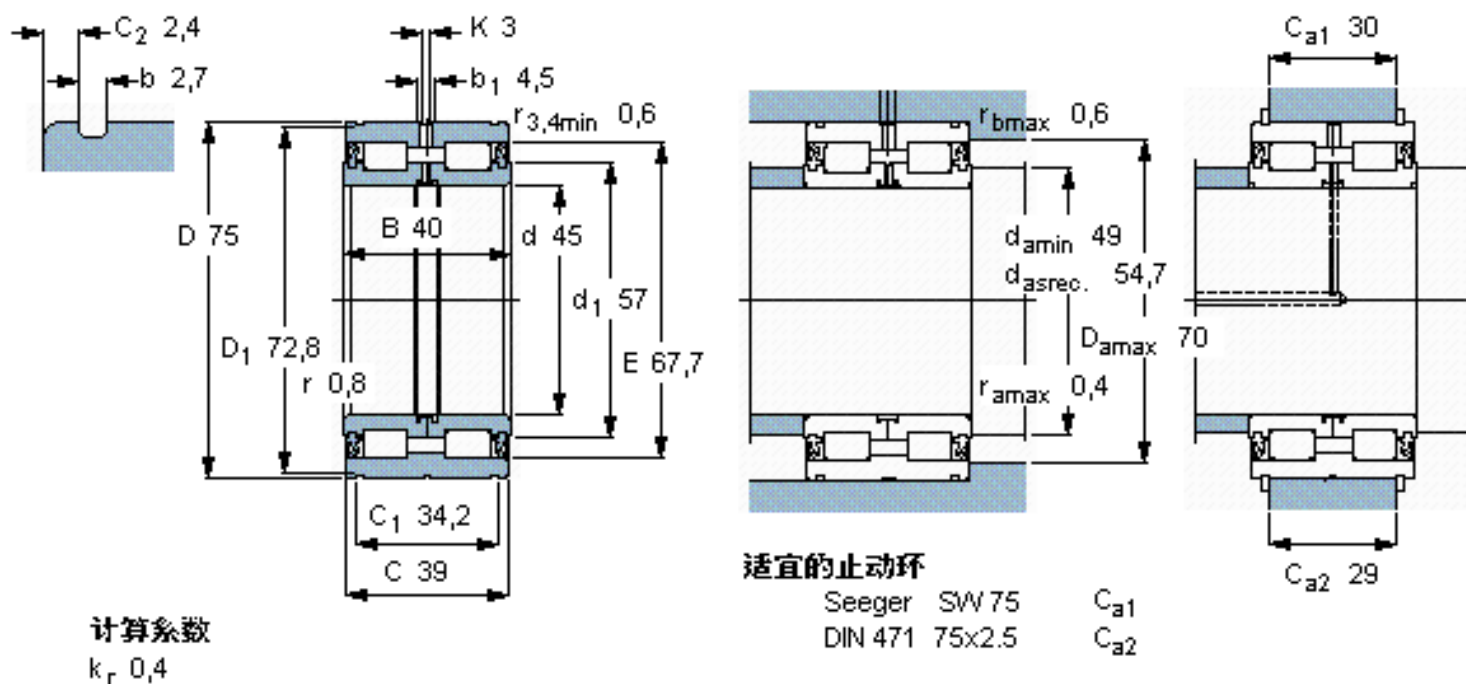

SKF NNF 5009 ADB-2LSV参数

主要尺寸	d	45	mm	-
	D	75	mm	-
	B	40	mm	-
基本额定载荷	C	102000	N	动载荷
	C_0	146000	N	静载荷
疲劳载荷极限	P_u	17000	N	-
额定转速	参考转速	-	r/min	-
	极限转速	1800	r/min	-
重量	重量	700	g	-
型号	型号	NNF 5009 ADB-2LSV	-	-

SKF NNF 5009 ADB-2LSV图片

参考资料: <http://www.sozhou.com/p/7dbf0f0e.html>