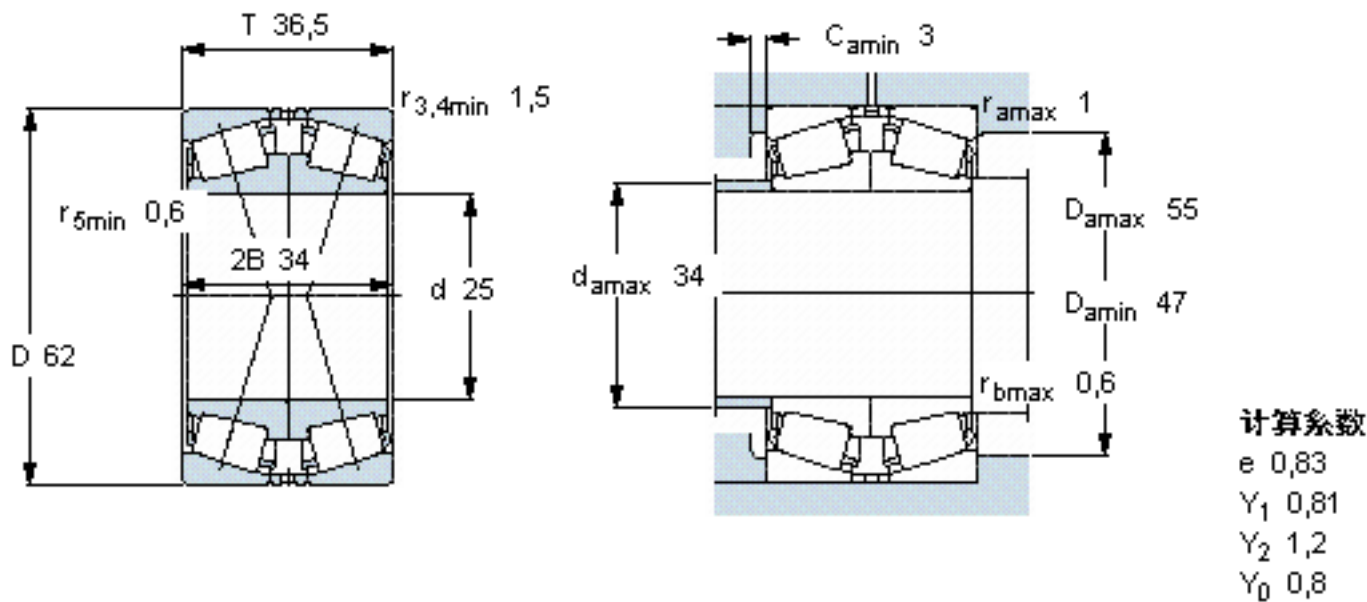

SKF 31305 J2/QDF参数

主要尺寸	d	25	mm	-
	D	62	mm	-
	T	36.5	mm	-
基本额定载荷	C	64400	N	动载荷
	C_0	80000	N	静载荷
疲劳载荷极限	P_u	8650	N	-
额定转速	参考转速	6000	r/min	-
	极限转速	11000	r/min	-
重量	重量	550	g	-
型号	* SKF 探索者轴承	31305 J2/QDF	-	-

SKF 31305 J2/QDF图片

参考资料:<http://www.sozhou.com/p/7da8b422.html>

计算系数
 e 0,83
 Y₁ 0,81
 Y₂ 1,2
 Y₀ 0,8