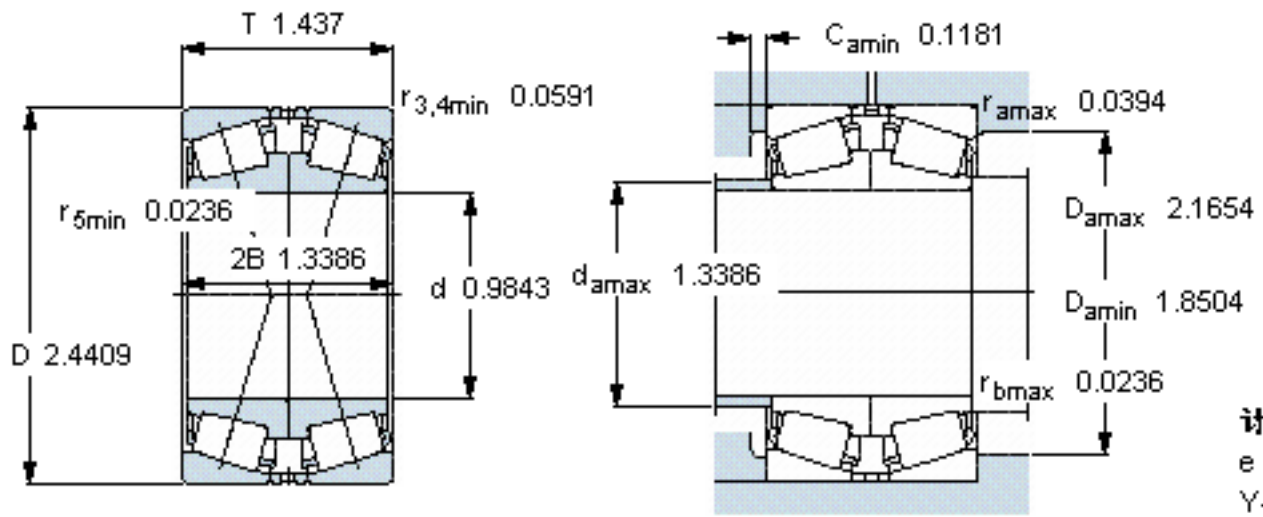

SKF 31305 J2/QDF参数

主要尺寸	d	25	mm	-
	D	62	mm	-
	T	36.5	mm	-
基本额定载荷	C	64400	N	动载荷
	C_0	80000	N	静载荷
疲劳载荷极限	P_u	8650	N	-
额定转速	参考转速	6000	r/min	-
	极限转速	11000	r/min	-
重量	重量	550	g	-
型号	* SKF 探索者轴承	31305 J2/QDF	-	-

SKF 31305 J2/QDF图片

参考资料:<http://www.sozhou.com/p/7da8b422.html>

计算系数
 e 0,83
 Y₁ 0,81
 Y₂ 1,2
 Y₀ 0,8