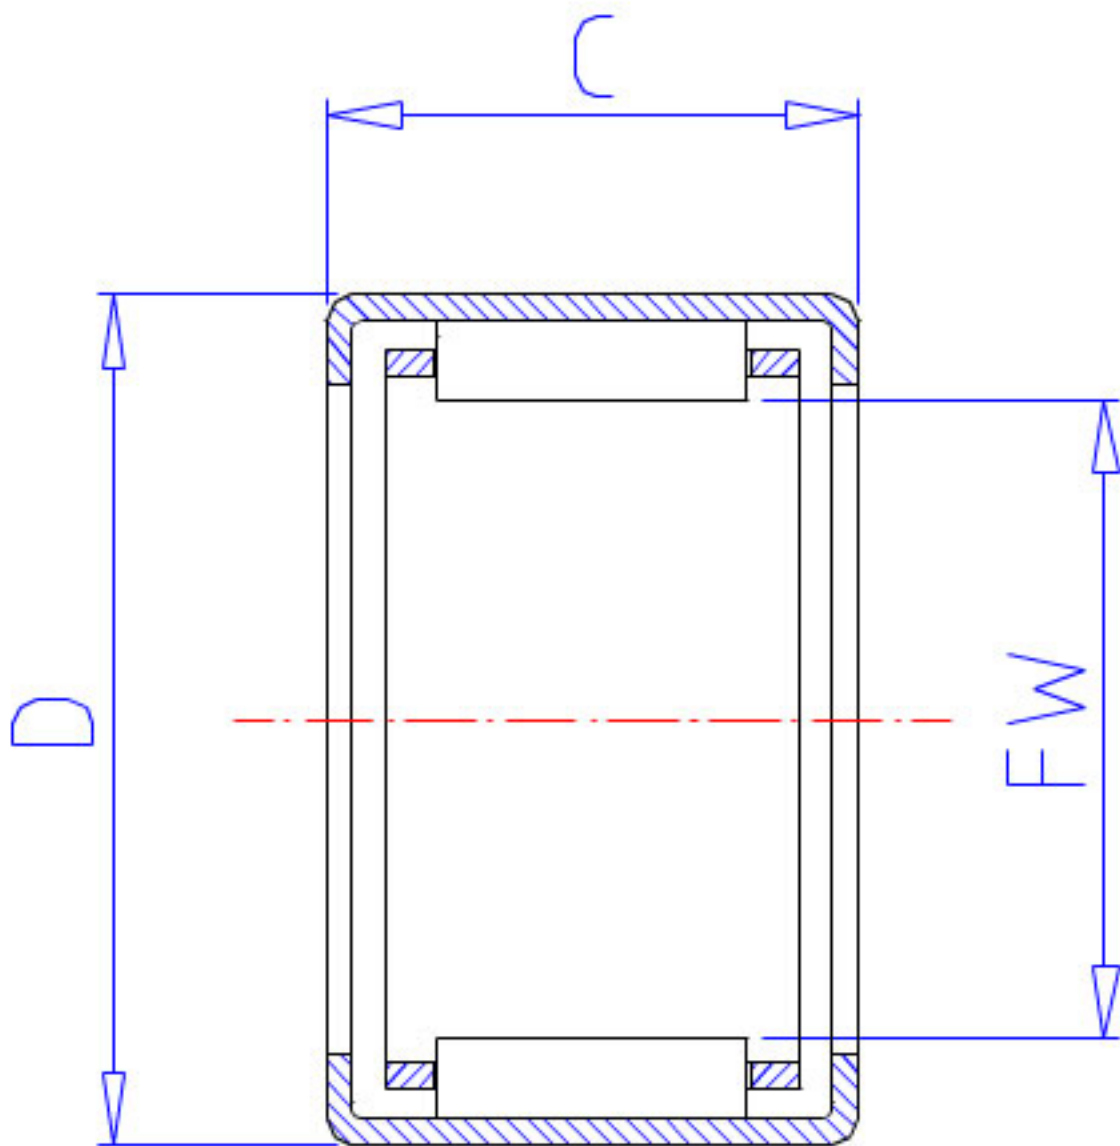

参考资料:<http://www.sozhou.com/p/7d887030.html>