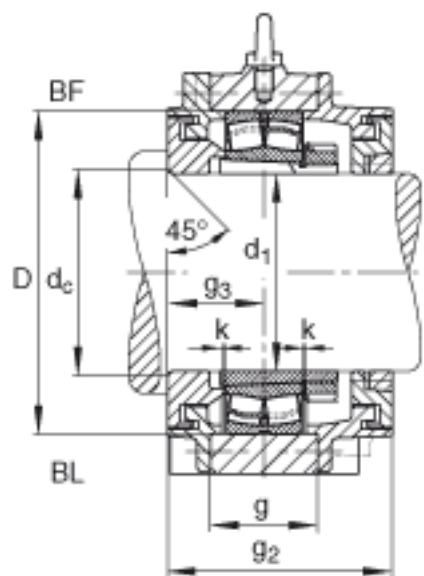

FAG BND2226-H-C-Y-BF-S参数

尺寸	h_1	315	mm	-
	g_2	202	mm	-
	b	150	mm	-
	c	45	mm	-
	D	230	mm	-
	d_c	127	mm	-
	g	84	mm	-
	h	160	mm	-
	m	400	mm	-
	n	85	mm	-
	s	M24		-
说明	s_2	M12		-
尺寸	t	260	mm	-
	u	30	mm	-
	v	35	mm	-
说明	s_2	6		数量
		22226K		型号, 轴承
其他		H3126		质量, 紧定套
重量	m_1	65000	g	质量, 轴承座
说明		BND2226		型号, 轴承座
尺寸	d_1	115	mm	-
	a	500	mm	-
	g_3	95	mm	-

FAG BND2226-H-C-Y-BF-S图片

参考资料:<http://www.sozhou.com/p/7d17a0aa.html>