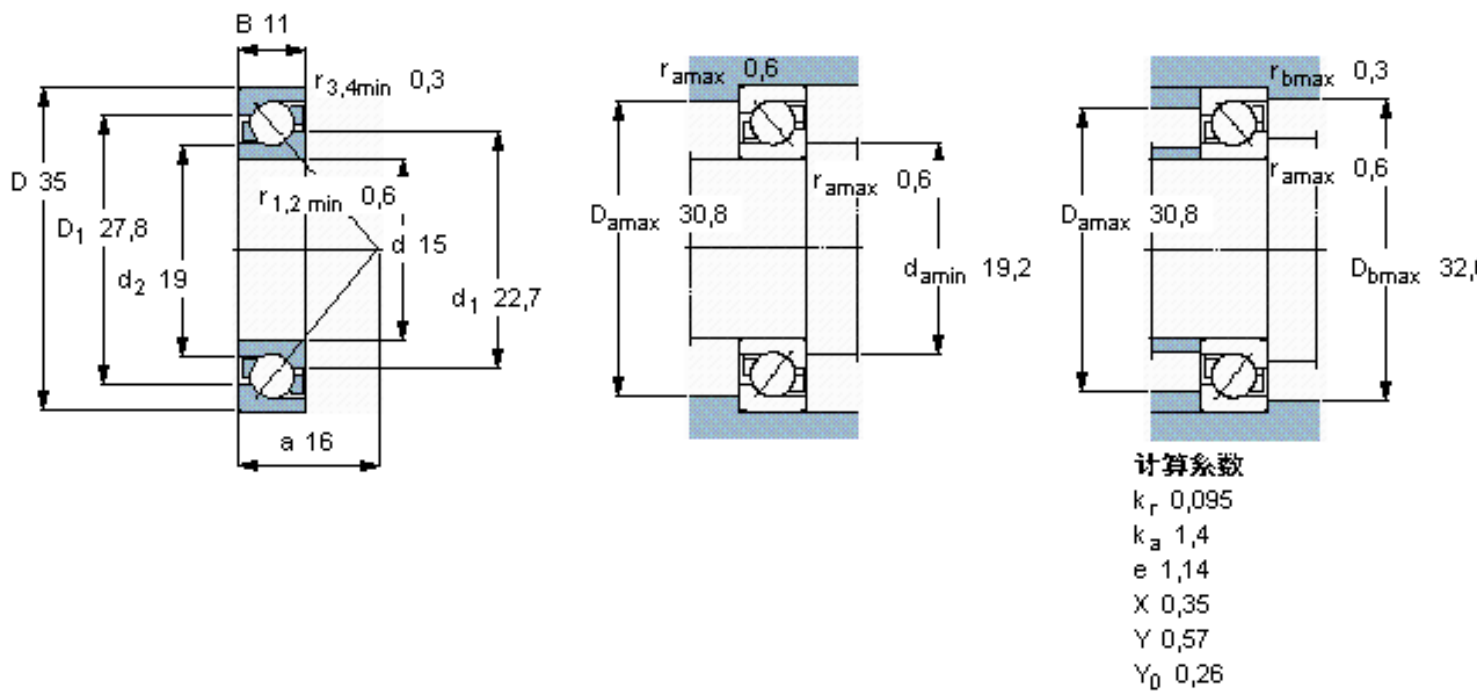

SKF 7202 BEGBP *参数

主要尺寸	d	15	mm	-
	D	35	mm	-
	B	11	mm	-
基本额定载荷	C	9500	N	动载荷
	C_0	5100	N	静载荷
疲劳载荷极限	P_u	216	N	-
额定转速	参考转速	26000	r/min	-
	极限转速	26000	r/min	-
重量	重量	45	g	-
型号	* SKF 探索者轴承	7202 BEGBP *	-	-

SKF 7202 BEGBP *图片

参考资料:<http://www.sozhou.com/p/7d13478f.html>

计算系数

k_r 0,095

k_a 1,4

e 1,14

X 0,35

Y 0,57

Y_0 0,26