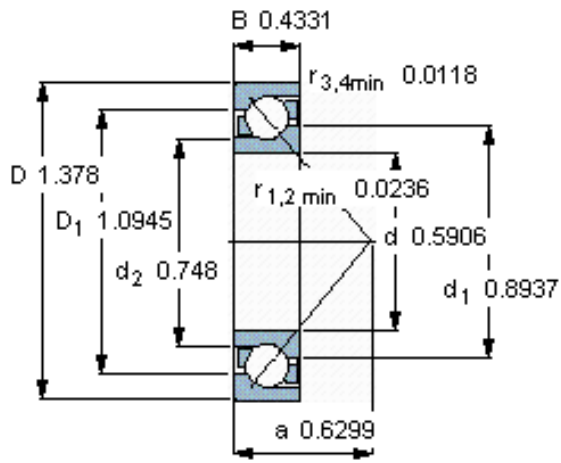

SKF 7202 BEGBP *参数

主要尺寸	d	15	mm	-
	D	35	mm	-
	B	11	mm	-
基本额定载荷	C	9500	N	动载荷
	C_0	5100	N	静载荷
疲劳载荷极限	P_u	216	N	-
额定转速	参考转速	26000	r/min	-
	极限转速	26000	r/min	-
重量	重量	45	g	-
型号	* SKF 探索者轴承	7202 BEGBP *	-	-

SKF 7202 BEGBP *图片

参考资料:<http://www.sozhou.com/p/7d13478f.html>

计算系数

k_r 0,095

k_a 1,4

e 1,14

X 0,35

Y 0,57

Y_0 0,26