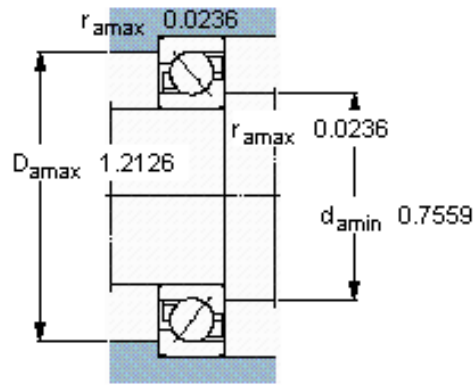

计算系数

k_r 0,095

k_a 1,4

e 1,14

X 0,35

Y 0,57

Y_0 0,26