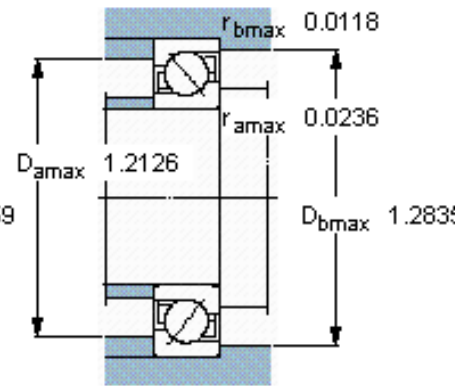

SKF 7202 BEGBP *参数

主要尺寸	d	15	mm	-
	D	35	mm	-
	B	11	mm	-
基本额定载荷	C	9500	N	动载荷
	C_0	5100	N	静载荷
疲劳载荷极限	P_u	216	N	-
额定转速	参考转速	26000	r/min	-
	极限转速	26000	r/min	-
重量	重量	45	g	-
型号	* SKF 探索者轴承	7202 BEGBP *	-	-

SKF 7202 BEGBP *图片

参考资料:<http://www.sozhou.com/p/7d13478f.html>

计算系数

k_r 0,095

k_a 1,4

e 1,14

X 0,35

Y 0,57

Y_0 0,26