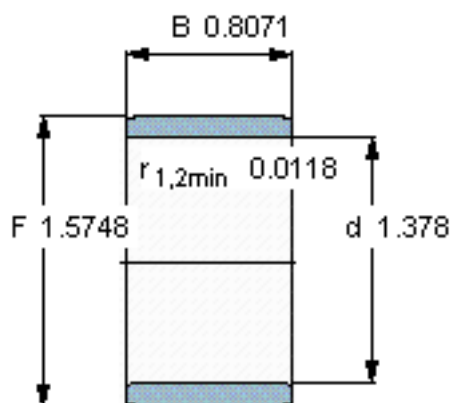

SKF IR 35x40x20.5参数

主要尺寸	d	35	mm	-
	F	40	mm	-
	B	20.5	mm	-
	最小	0.3	mm	-
重量	重量	46	g	-
型号	型号	IR 35x40x20.5	-	-

SKF IR 35x40x20.5图片

参考资料:<http://www.sozhou.com/p/7ceebed2.html>