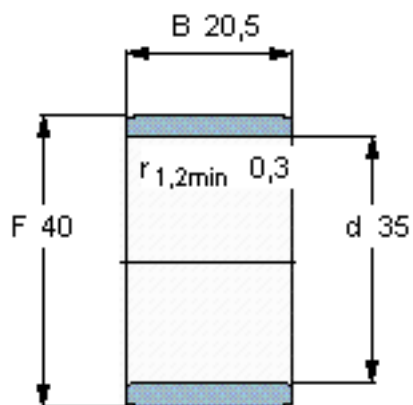

SKF IR 35x40x20.5参数

主要尺寸	d	35	mm	-
	F	40	mm	-
	B	20.5	mm	-
	最小	0.3	mm	-
重量	重量	46	g	-
型号	型号	IR 35x40x20.5	-	-

SKF IR 35x40x20.5图片

参考资料:<http://www.sozhou.com/p/7ceebed2.html>