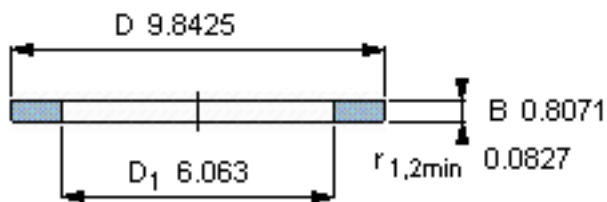

SKF GS 89330参数

尺寸	d	150	mm	-
	D	250	mm	-
	B	20.5	mm	-
	d ₁	-	mm	-
	D ₁	154	mm	-
	r ₁ 、r _{1.2}	2.1	mm	-
重量	重量	5020	g	-
型号	型号	GS 89330	-	-

SKF GS 89330图片

轴承座垫圈

轴承座垫圈

参考资料:<http://www.sozhou.com/p/7cd6dc9e.html>