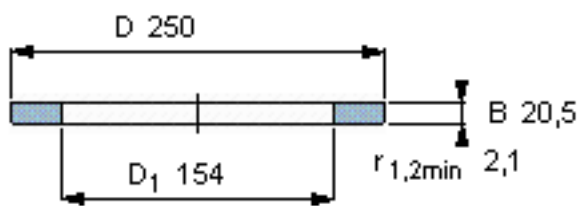

SKF GS 89330参数

尺寸	d	150	mm	-
	D	250	mm	-
	B	20.5	mm	-
	d ₁	-	mm	-
	D ₁	154	mm	-
	r ₁ 、r _{1.2}	2.1	mm	-
重量	重量	5020	g	-
型号	型号	GS 89330	-	-

SKF GS 89330图片

轴承座垫圈

轴承座垫圈

参考资料:<http://www.sozhou.com/p/7cd6dc9e.html>