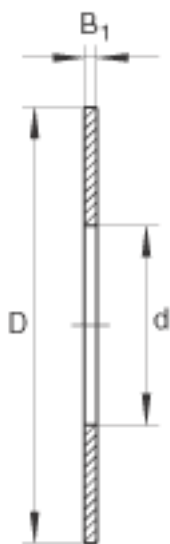

INA TWB3446参数

尺寸	d	53.975	mm	-
	D	73.02	mm	-
	B ₁	1.6	mm	-
重量	m	24	g	质量

INA TWB3446图片

参考资料:<http://www.sozhou.com/p/7cb3c17a.html>