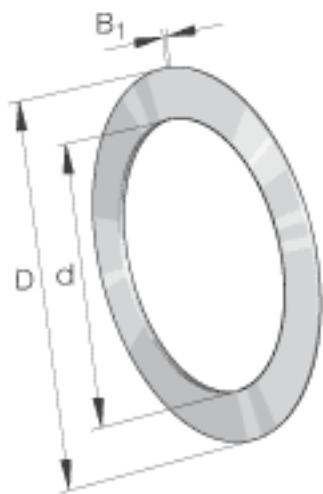

INA TWB3446参数

尺寸	d	53.975	mm	-
	D	73.02	mm	-
	B ₁	1.6	mm	-
重量	m	24	g	质量

INA TWB3446图片

参考资料:<http://www.sozhou.com/p/7cb3c17a.html>