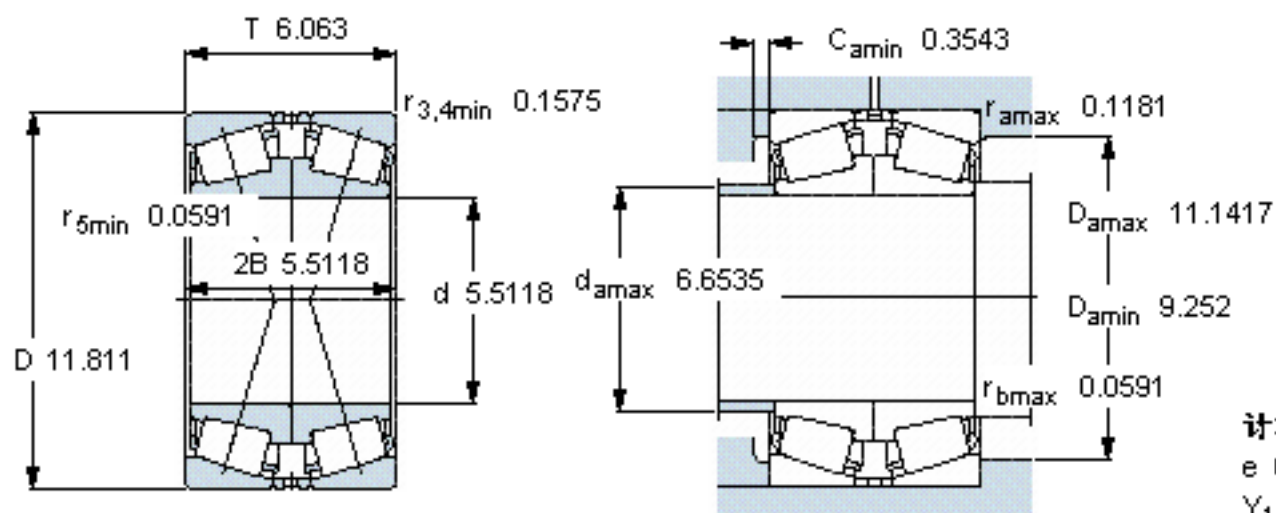

SKF 31328 XJ2/DF参数

主要尺寸	d	140	mm	-
	D	300	mm	-
	T	154	mm	-
基本额定载荷	C	1190000	N	动载荷
	C_0	1800000	N	静载荷
疲劳载荷极限	P_u	176000	N	-
额定转速	参考转速	1200	r/min	-
	极限转速	2200	r/min	-
重量	重量	52500	g	-
型号	* SKF 探索者轴承	31328 XJ2/DF	-	-

SKF 31328 XJ2/DF图片

参考资料:<http://www.sozhou.com/p/7c87480b.html>

计算系数

- e 0,83
- Y_1 0,81
- Y_2 1,2
- Y_0 0,8