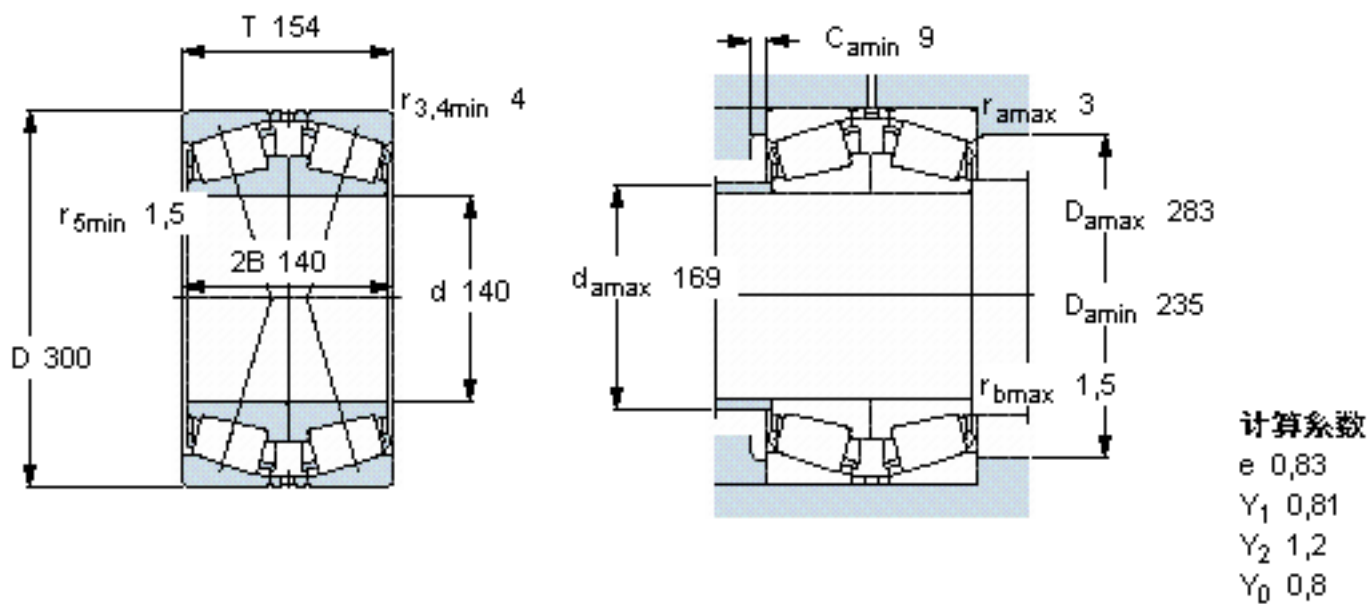

SKF 31328 XJ2/DF参数

主要尺寸	d	140	mm	-
	D	300	mm	-
	T	154	mm	-
基本额定载荷	C	1190000	N	动载荷
	C_0	1800000	N	静载荷
疲劳载荷极限	P_u	176000	N	-
额定转速	参考转速	1200	r/min	-
	极限转速	2200	r/min	-
重量	重量	52500	g	-
型号	* SKF 探索者轴承	31328 XJ2/DF	-	-

SKF 31328 XJ2/DF图片

参考资料:<http://www.sozhou.com/p/7c87480b.html>

计算系数

- e 0,83
- Y_1 0,81
- Y_2 1,2
- Y_0 0,8