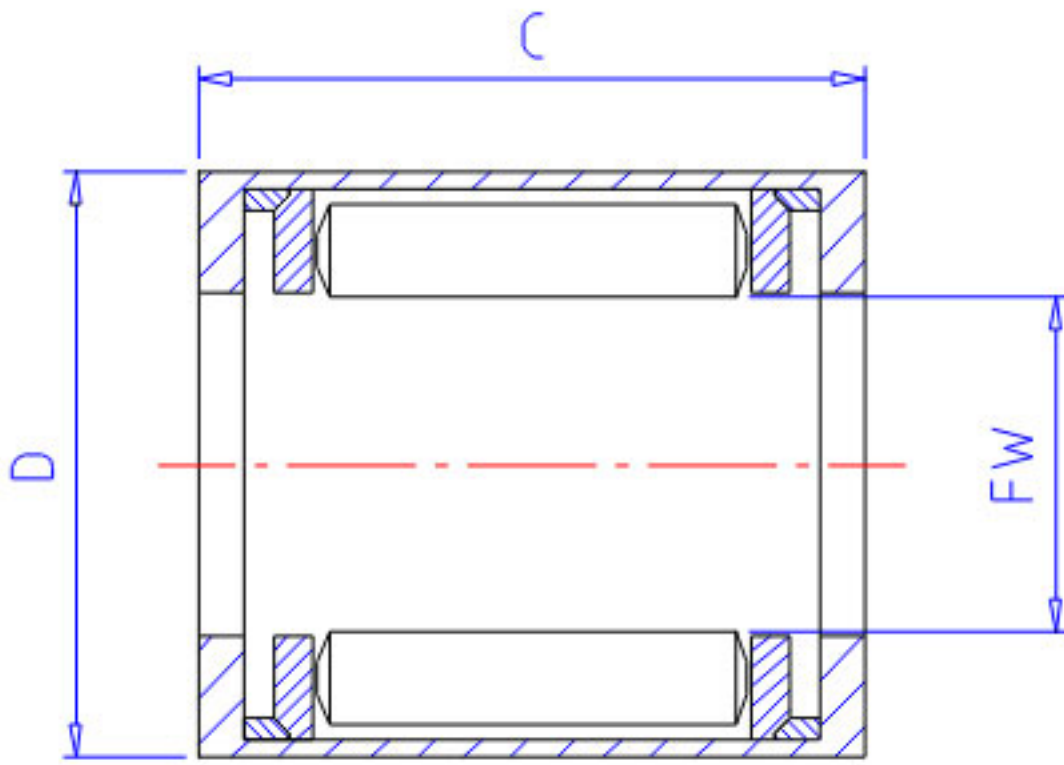

参考资料:<http://www.sozhou.com/p/7c81e95f.html>