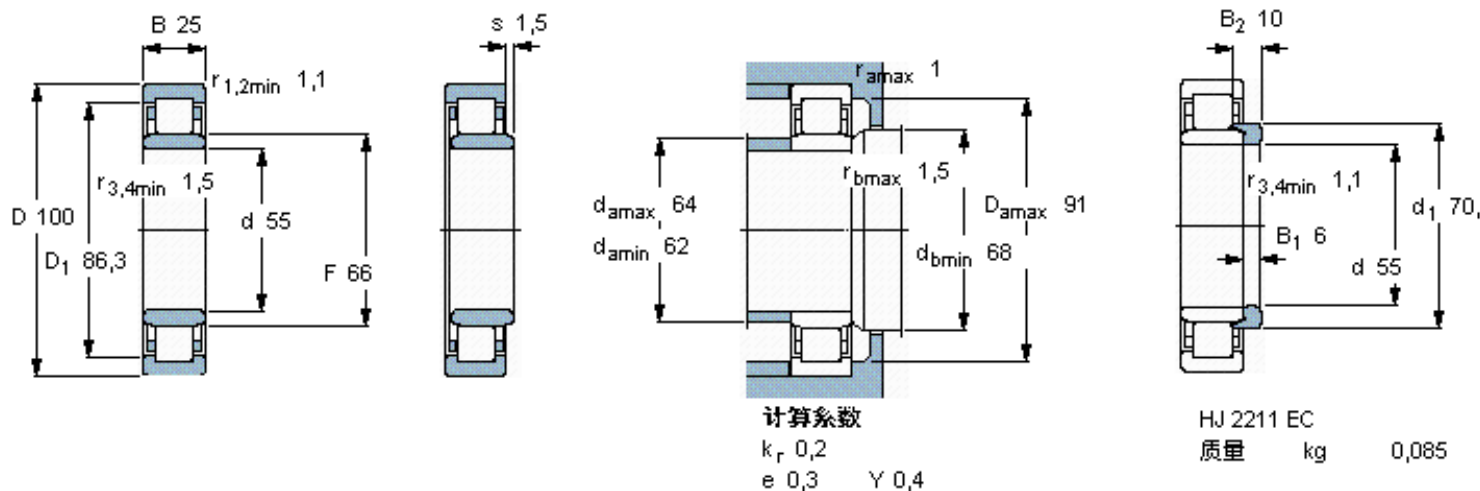

SKF NU 2211 ECP \*参数

主要尺寸	d	55	mm	-
	D	100	mm	-
	B	25	mm	-
基本额定载荷	C	114000	N	动载荷
	$C_0$	118000	N	静载荷
疲劳载荷极限	$P_u$	15300	N	-
额定转速	参考转速	7500	r/min	-
	极限转速	8000	r/min	-
重量	重量	790	g	-
型号	* SKF 探索者轴承	NU 2211 ECP *	-	-
角圈	型号	HJ 2211 EC	-	-

SKF NU 2211 ECP \*图片

参考资料:<http://www.sozhou.com/p/7c7565e2.html>