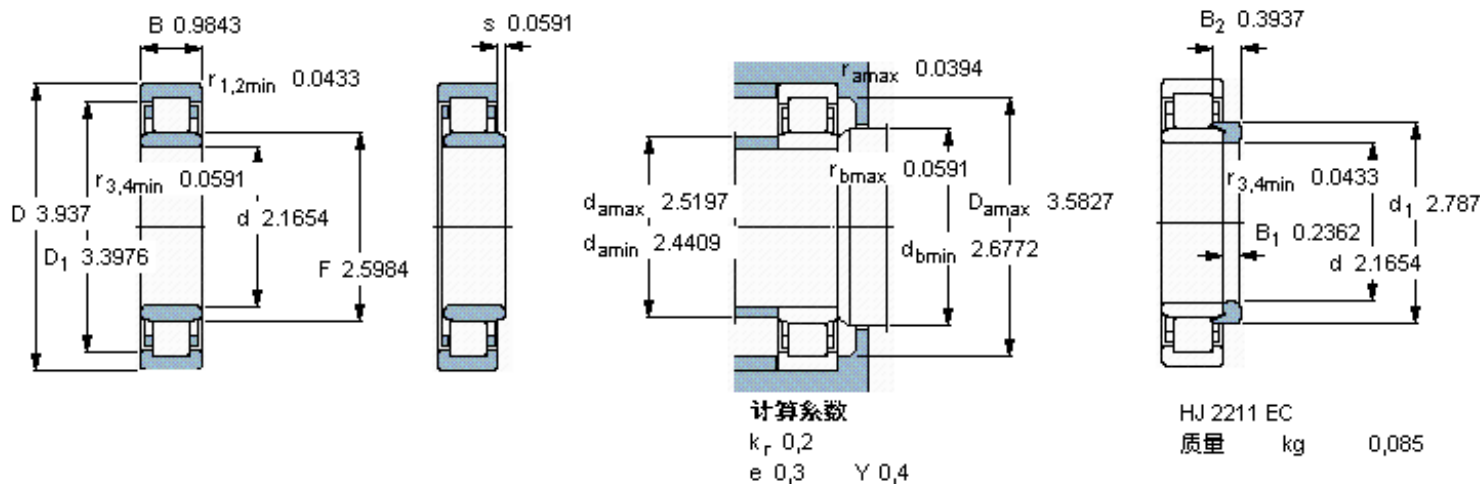

SKF NU 2211 ECP \*参数

主要尺寸	d	55	mm	-
	D	100	mm	-
	B	25	mm	-
基本额定载荷	C	114000	N	动载荷
	$C_0$	118000	N	静载荷
疲劳载荷极限	$P_u$	15300	N	-
额定转速	参考转速	7500	r/min	-
	极限转速	8000	r/min	-
重量	重量	790	g	-
型号	* SKF 探索者轴承	NU 2211 ECP *	-	-
角圈	型号	HJ 2211 EC	-	-

SKF NU 2211 ECP \*图片

参考资料:<http://www.sozhou.com/p/7c7565e2.html>