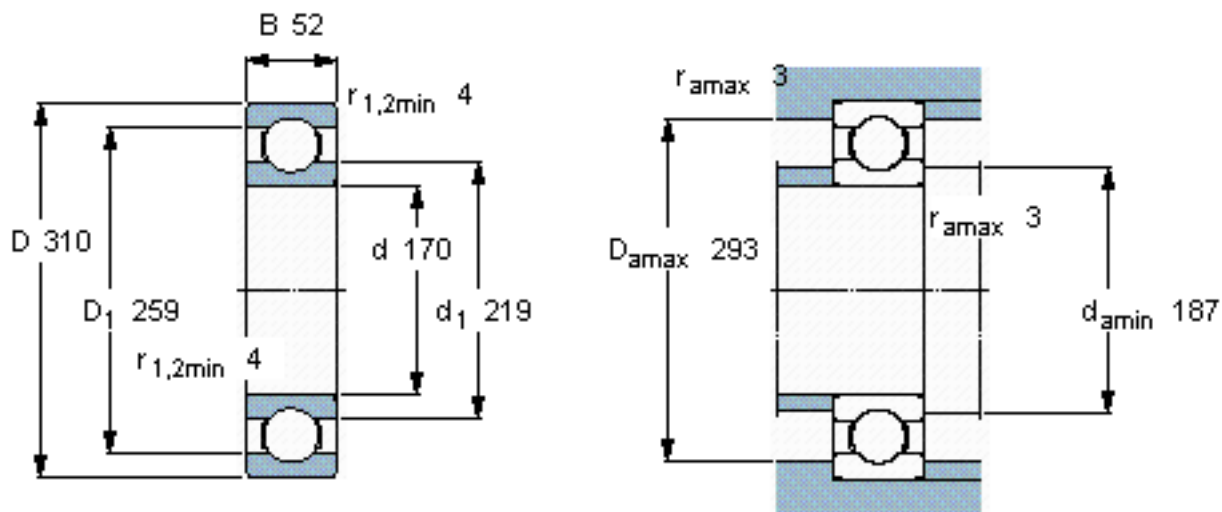

SKF 6234 M参数

主要尺寸	d	170	mm	-
	D	310	mm	-
	B	52	mm	-
基本额定载荷	C	212000	N	动载荷
	$C_0$	224000	N	静载荷
疲劳载荷极限	$P_u$	6100	N	-
额定转速	参考转速	4300	r/min	-
	极限转速	3800	r/min	-
重量	重量	17500	g	-
型号	* SKF 探索者轴承	6234 M	-	-

SKF 6234 M图片