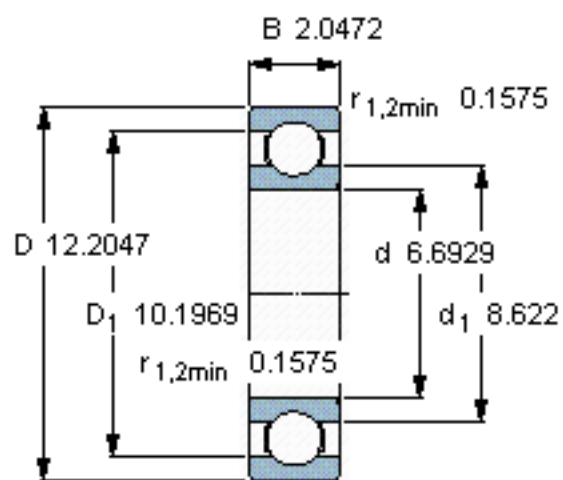

计算系数

k_r 0,025

f_0 15