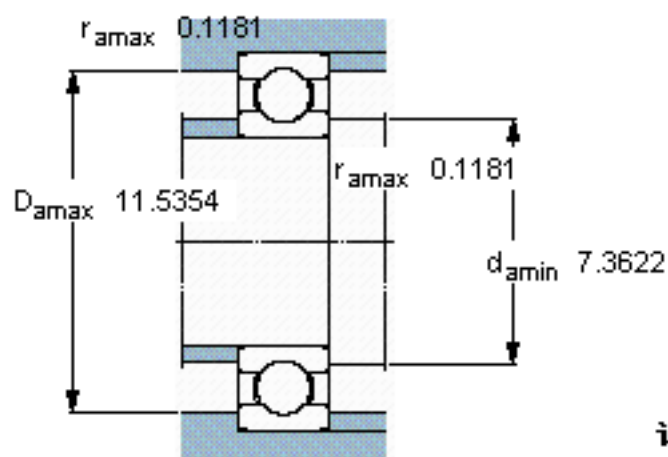

计算系数

k_r 0,025

f_0 15