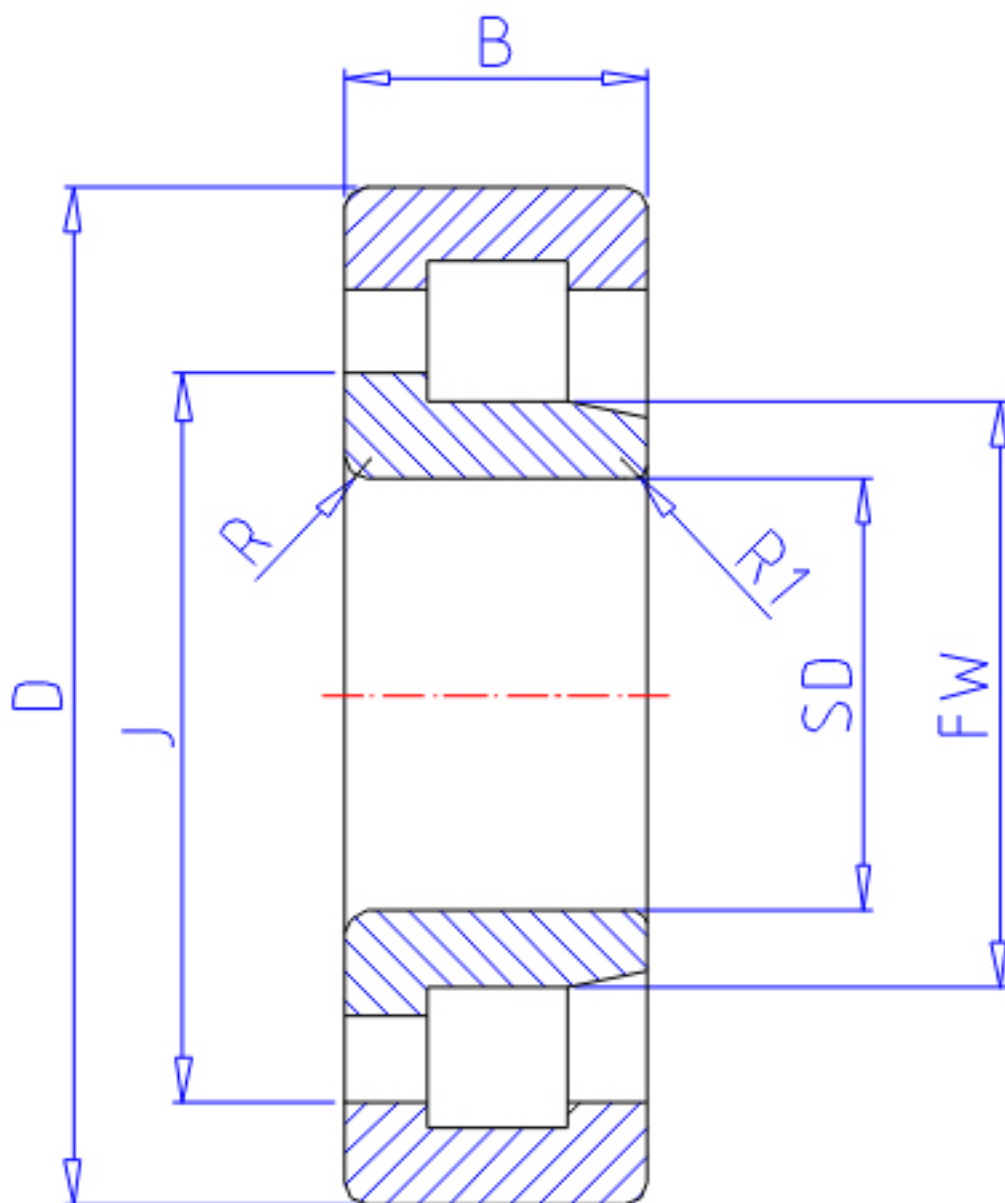

## NTN NJ407参数

主要尺寸	SD	35	mm	-
	D	100	mm	外径
	B	25	mm	宽度
	R	1.5	mm	(最小)
	R1	1.5	mm	(最小)
型号	ORDER	NJ407		型号
基本额定载荷	CR	75500	N	动载荷
	COR	69000	N	静载荷
	CRF	7 700	kgf	动载荷
	CORF	7 050	kgf	静载荷
极限转速	LSG	6 400	r/min	脂润滑
	LSO	7 500	r/min	油润滑
尺寸	FW	53.0	mm	-
	EW	83.0	mm	-
	J	59.0	mm	-
重量	MASS	990	g	重量
安装尺寸	DA1	43	mm	(最小)
	DB1	43	mm	(最小)
	DC	52	mm	(最大)
	DD	55	mm	(最小)
	DE	61	mm	(最小)
	DA	92	mm	(最大)
	DB2	92	mm	(最大)
	DB3	84	mm	(最小)
	RAS	1.5	mm	(最大)
R1AS	1.5	mm	(最大)	

## NTN NJ407图片

参考资料:<http://www.sozhou.com/p/7c5903cb.html>