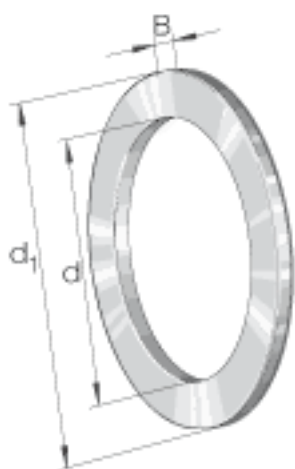

INA WS89414参数

尺寸	d	70	mm	-
	d ₁	150	mm	-
	B	16	mm	-
	r _{min}	2	mm	-
重量	m	1730	g	质量

INA WS89414图片

参考资料:<http://www.sozhou.com/p/7c26c0cf.html>