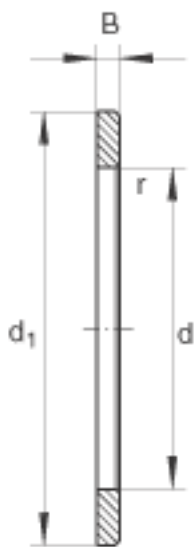

INA WS89414参数

尺寸	d	70	mm	-
	d ₁	150	mm	-
	B	16	mm	-
	r _{min}	2	mm	-
重量	m	1730	g	质量

INA WS89414图片

参考资料:<http://www.sozhou.com/p/7c26c0cf.html>