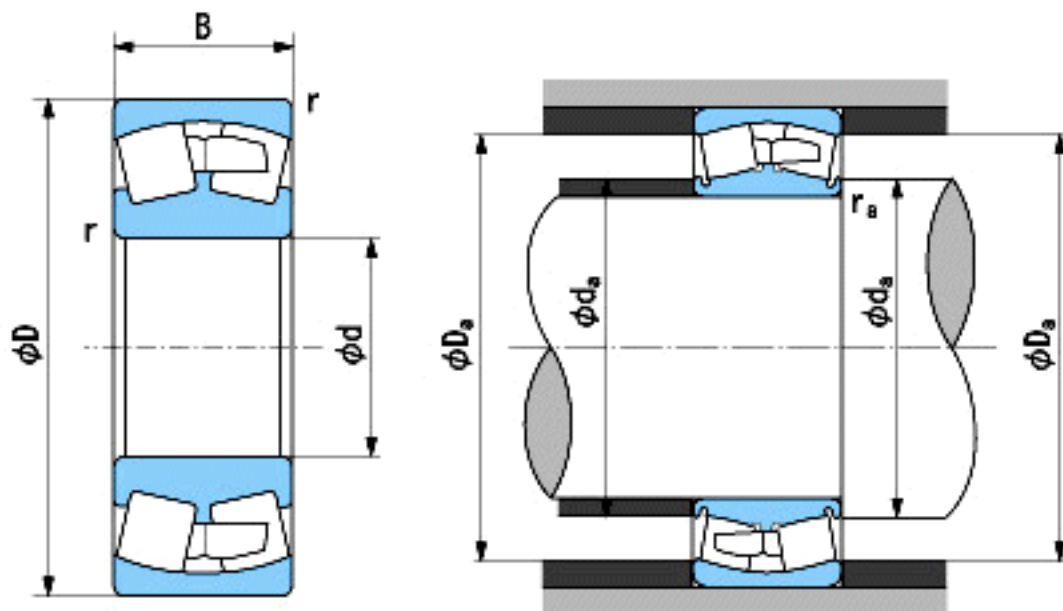

NACHI 230/670E参数

外形尺寸	d	670	mm	内径
	D	980	mm	外径
	B	230	mm	宽度
	r	7.5~12.5	mm	轴向
	r	7.5~17	mm	轴向
安装尺寸	da (min)	706.0	mm	(最小)
	Da (max)	944.0	mm	(最大)
	ra (max)	6.0	mm	(最大)
重量	Mass	603000	g	重量
基本额定载荷	Cr	9650000	N	动载荷
	Cor	15300000	N	静载荷
极限速度	Grease	400	r/min	脂润滑
	Oil	510	r/min	油润滑

NACHI 230/670E图片

参考资料:<http://www.sozhou.com/p/7c0cbb84.html>