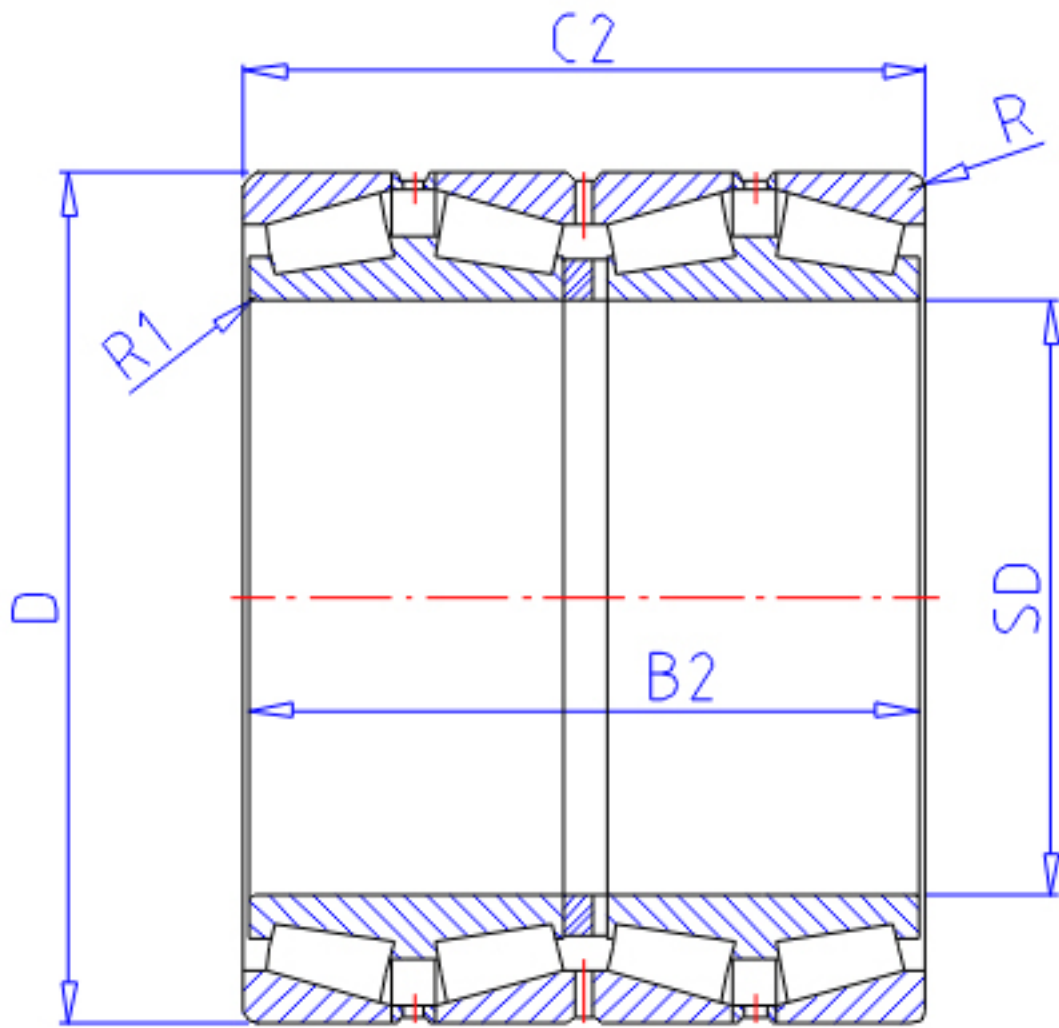

NTN T-E-M249748D/M249710/M249710D参数

主要尺寸	SD	254.00	mm	-
	D	358.78	mm	外径
	B2	269.88	mm	宽度
	C2	269.88	mm	宽度
	R1	3.3	mm	(最小)
	R	3.3	mm	(最小)
型号		T-E-		
	ORDER	M249748D/M249710/M249710D		型号
基本额定载荷	CR	2390000	N	动载荷
	COR	6550000	N	静载荷
	CRF	244000	kgf	动载荷
	CORF	670000	kgf	静载荷
重量	MASS	85600	g	重量
安装尺寸	DA1	272.5	mm	-
	DA	335		-
	SA	5	mm	-

NTN T-E-M249748D/M249710/M249710D图片

参考资料:<http://www.sozhou.com/p/7fbf13c9.html>