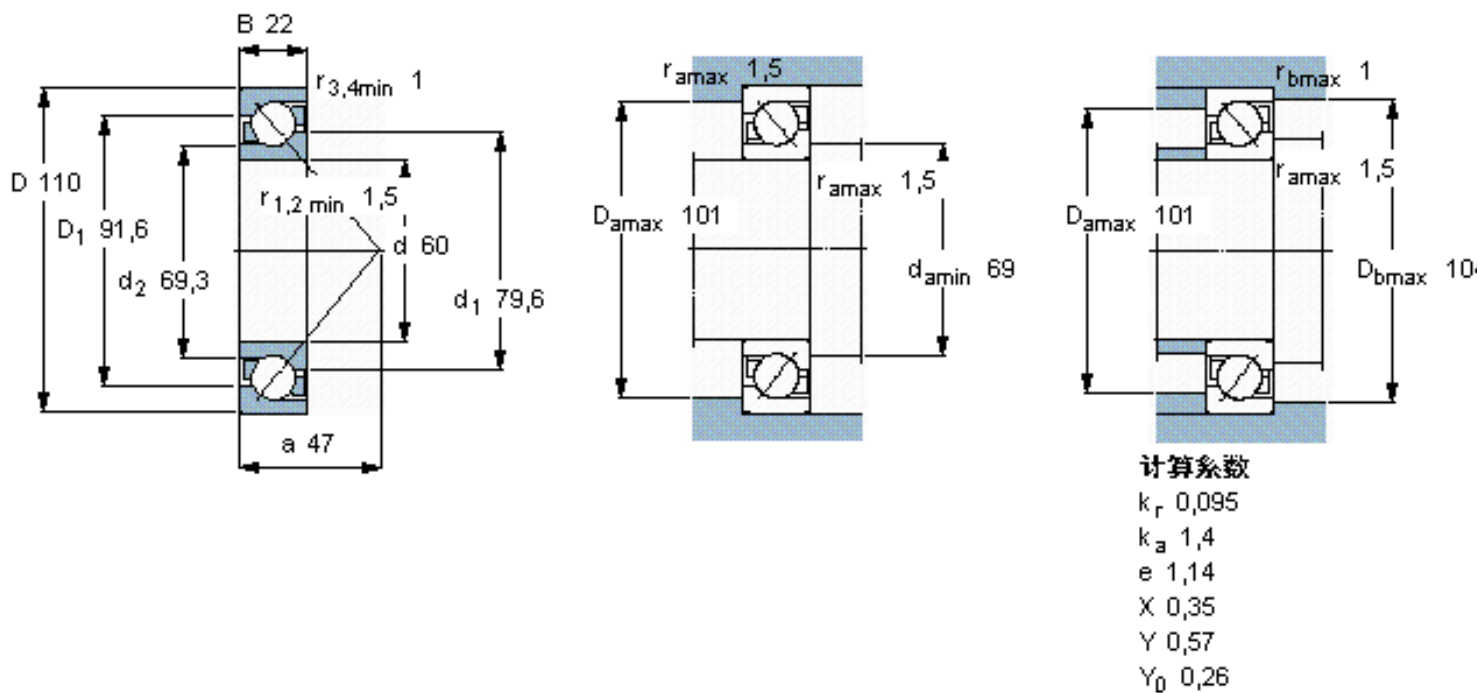

SKF 7212 BEGAM *参数

主要尺寸	d	60	mm	-
	D	110	mm	-
	B	22	mm	-
基本额定载荷	C	61000	N	动载荷
	C_0	50000	N	静载荷
疲劳载荷极限	P_u	2120	N	-
额定转速	参考转速	7500	r/min	-
	极限转速	7500	r/min	-
重量	重量	850	g	-
型号	* SKF 探索者轴承	7212 BEGAM *	-	-

SKF 7212 BEGAM *图片

参考资料: <http://www.sozhou.com/p/7ba8c307.html>

计算系数

k_r 0,095

k_a 1,4

e 1,14

X 0,35

Y 0,57