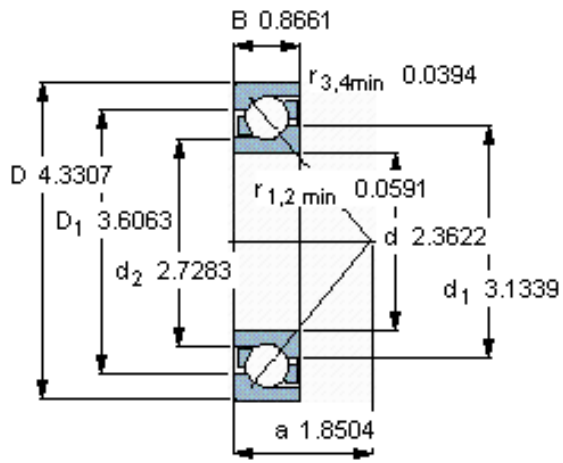

SKF 7212 BEGAM *参数

主要尺寸	d	60	mm	-
	D	110	mm	-
	B	22	mm	-
基本额定载荷	C	61000	N	动载荷
	C_0	50000	N	静载荷
疲劳载荷极限	P_u	2120	N	-
额定转速	参考转速	7500	r/min	-
	极限转速	7500	r/min	-
重量	重量	850	g	-
型号	* SKF 探索者轴承	7212 BEGAM *	-	-

SKF 7212 BEGAM *图片

参考资料: <http://www.sozhou.com/p/7ba8c307.html>

计算系数

k_r 0,095

k_a 1,4

e 1,14

X 0,35

Y 0,57