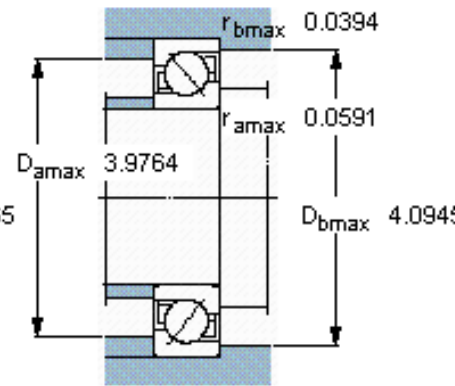

SKF 7212 BEGAM *参数

主要尺寸	d	60	mm	-
	D	110	mm	-
	B	22	mm	-
基本额定载荷	C	61000	N	动载荷
	C_0	50000	N	静载荷
疲劳载荷极限	P_u	2120	N	-
额定转速	参考转速	7500	r/min	-
	极限转速	7500	r/min	-
重量	重量	850	g	-
型号	* SKF 探索者轴承	7212 BEGAM *	-	-

SKF 7212 BEGAM *图片

参考资料: <http://www.sozhou.com/p/7ba8c307.html>

计算系数

k_r 0,095

k_a 1,4

e 1,14

X 0,35

Y 0,57