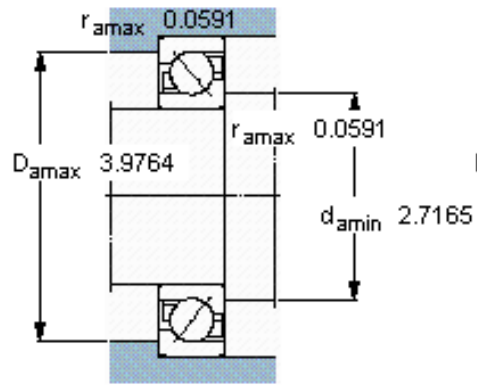

SKF 7212 BEGAM *参数

主要尺寸	d	60	mm	-
	D	110	mm	-
	B	22	mm	-
基本额定载荷	C	61000	N	动载荷
	C_0	50000	N	静载荷
疲劳载荷极限	P_u	2120	N	-
额定转速	参考转速	7500	r/min	-
	极限转速	7500	r/min	-
重量	重量	850	g	-
型号	* SKF 探索者轴承	7212 BEGAM *	-	-

SKF 7212 BEGAM *图片

参考资料: <http://www.sozhou.com/p/7ba8c307.html>

计算系数

k_r 0,095

k_a 1,4

e 1,14

X 0,35

Y 0,57