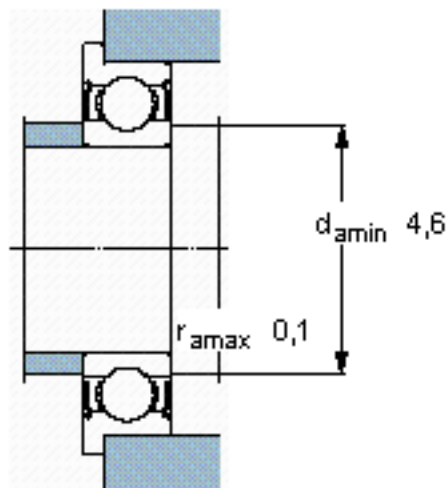

SKF W 628/4-2ZR参数

主要尺寸	d	4	mm	-
	D	9	mm	-
	D ₃	10.3	mm	-
	B	3.5	mm	-
	C	1	mm	-
基本额定载荷	C	449	N	动载荷
	C ₀	173	N	静载荷
疲劳载荷极限	P _u	7	N	-
额定转速	参考转速	140000	r/min	-
	极限转速	70000	r/min	-
重量	重量	1	g	-
型号	型号	W 628/4-2ZR	-	-

SKF W 628/4-2ZR图片

计算系数

k_r 0,015
f₀ 10

参考资料:<http://www.sozhou.com/p/7b86a8dd.html>

计算系数

k_r 0,015

f_0 10