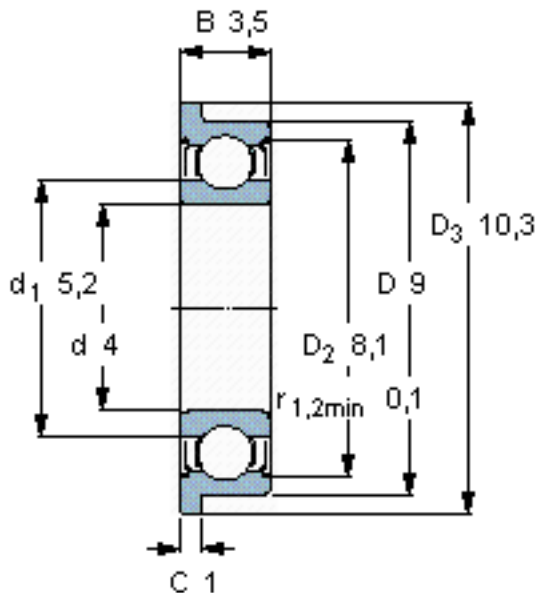

SKF W 628/4-2ZR参数

主要尺寸	d	4	mm	-
	D	9	mm	-
	D ₃	10.3	mm	-
	B	3.5	mm	-
	C	1	mm	-
基本额定载荷	C	449	N	动载荷
	C ₀	173	N	静载荷
疲劳载荷极限	P _u	7	N	-
额定转速	参考转速	140000	r/min	-
	极限转速	70000	r/min	-
重量	重量	1	g	-
型号	型号	W 628/4-2ZR	-	-

SKF W 628/4-2ZR图片

计算系数

k_r 0,015
f₀ 10

参考资料:<http://www.sozhou.com/p/7b86a8dd.html>

计算系数

k_r 0,015

f_0 10