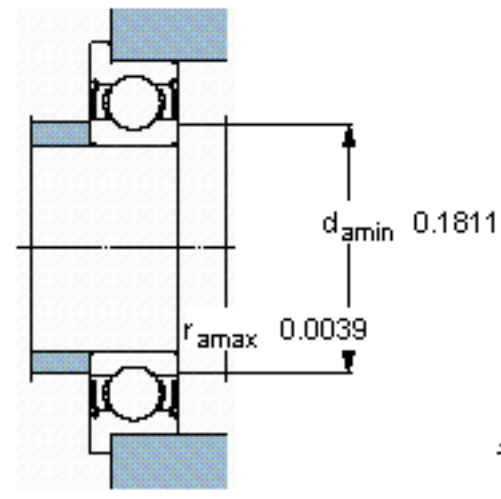

SKF W 628/4-2ZR参数

主要尺寸	d	4	mm	-
	D	9	mm	-
	D ₃	10.3	mm	-
	B	3.5	mm	-
	C	1	mm	-
基本额定载荷	C	449	N	动载荷
	C ₀	173	N	静载荷
疲劳载荷极限	P _u	7	N	-
额定转速	参考转速	140000	r/min	-
	极限转速	70000	r/min	-
重量	重量	1	g	-
型号	型号	W 628/4-2ZR	-	-

SKF W 628/4-2ZR图片

计算系数

k_r 0,015
f₀ 10

参考资料:<http://www.sozhou.com/p/7b86a8dd.html>

计算系数

k_r 0,015

f_0 10