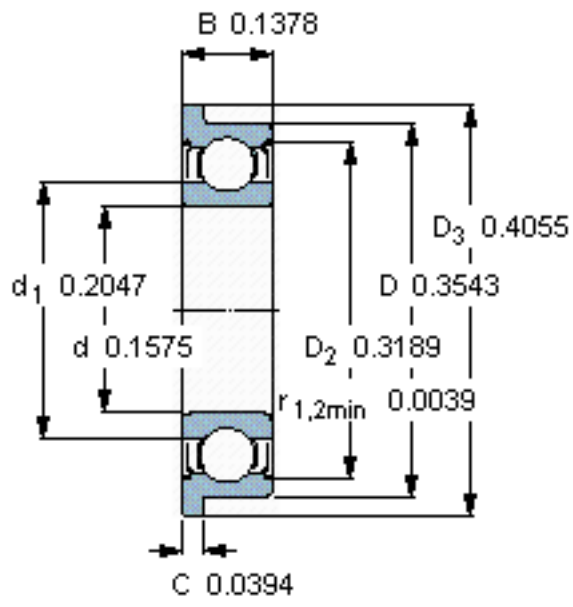

SKF W 628/4-2ZR参数

主要尺寸	d	4	mm	-
	D	9	mm	-
	D ₃	10.3	mm	-
	B	3.5	mm	-
	C	1	mm	-
基本额定载荷	C	449	N	动载荷
	C ₀	173	N	静载荷
疲劳载荷极限	P _u	7	N	-
额定转速	参考转速	140000	r/min	-
	极限转速	70000	r/min	-
重量	重量	1	g	-
型号	型号	W 628/4-2ZR	-	-

SKF W 628/4-2ZR图片

计算系数

k_r 0,015
f₀ 10

参考资料:<http://www.sozhou.com/p/7b86a8dd.html>

计算系数

k_r 0,015

f_0 10