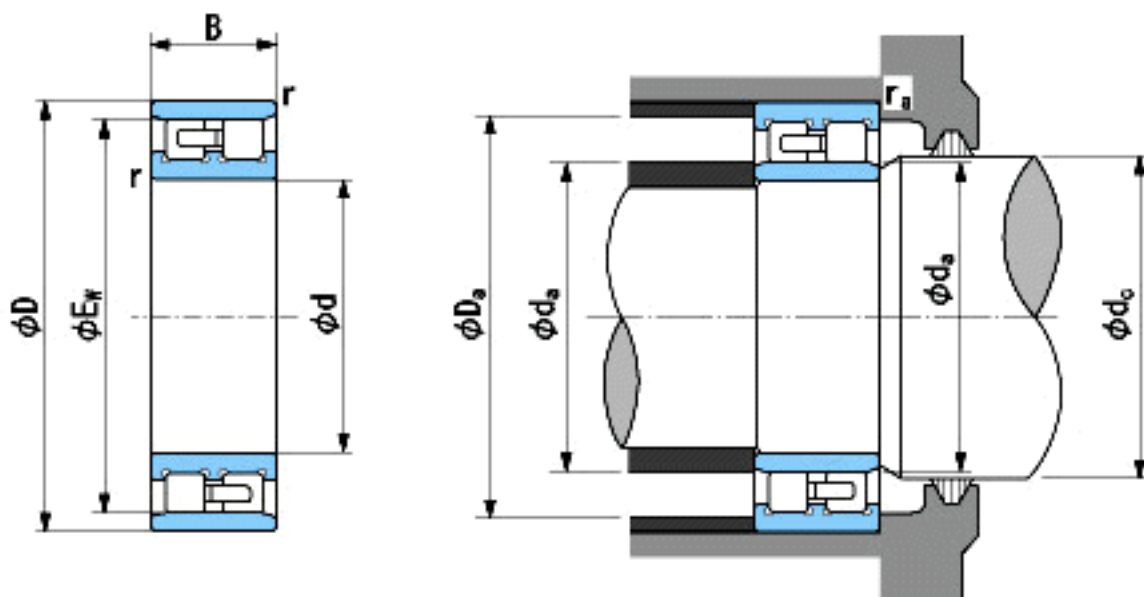

NACHI NN3020参数

外形尺寸	d	100	mm	内径
	D	150	mm	外径
	B	37	mm	宽度
	r	1.5~2.3	mm	径向
	r	1.5~4	mm	径向
	Ew	137	mm	-
安装尺寸	Da (min)	139	mm	(最小)
	Da (max)	141.5	mm	(最大)
	da (min)	108.5	mm	(最小)
	dc (min)	-	mm	(最小)
	ra (max)	1.5	mm	(最大)
基本额定载荷	Cr	157000	N	动载荷
	Cor	265000	N	静载荷
极限速度	Grease	min⁻¹		脂润滑
	Oil	min⁻¹		油润滑

NACHI NN3020图片

参考资料:<http://www.sozhou.com/p/7b74515c.html>