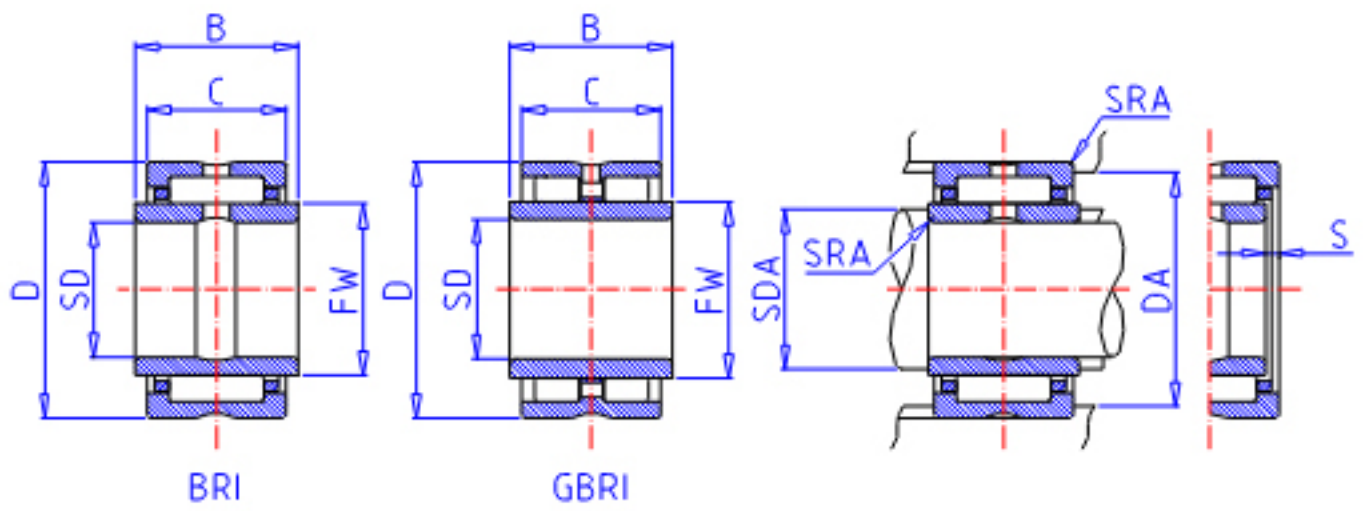

参考资料:<http://www.sozhou.com/p/7b66f41c.html>