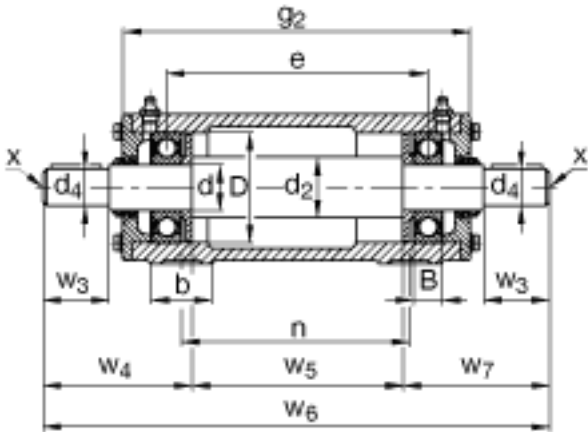

FAG VRE312-F参数

尺寸	m	210	mm	-
	n	340	mm	-
	s	M16		-
	w₃	110	mm	-
	w₄	184.5	mm	-
	w₅	333	mm	-
	w₆	701	mm	-
	w₇	183.5	mm	-
说明		6312		型号, 轴承, 左侧
		6312		型号, 轴承, 右侧
		VR312-F		轴承座
		VRW312-F		轴, 完全
重量	m₁	30700	g	质量, 轴承座
	m₂	51100	g	质量, 单元
说明		VRE3		型号, 轴承单元系列
尺寸	d	60	mm	-
	a	260	mm	-
	h₁	162	mm	-
	g₂	457	mm	-
	B	31	mm	-
	b	70	mm	-
	c	25	mm	-
	D	130	mm	-
	d₂	70	mm	-
	d₄	48	mm	-
	e	384	mm	-
	h	80	mm	-

FAG VRE312-F图片

参考资料: <http://www.sozhou.com/p/7b55534a.html>