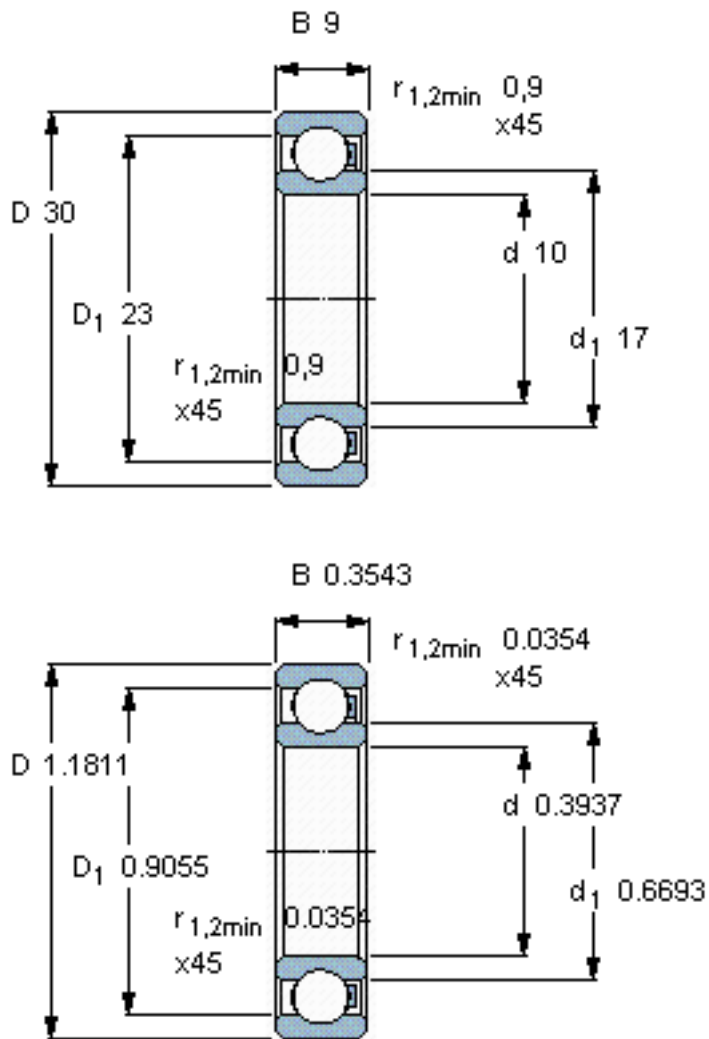

SKF 6200/HR11TN参数

主要尺寸	d	10	mm	-
	D	30	mm	-
	B	9	mm	-
承载能力	动态 ¹	160	N	-
	静止 ²	110	N	-
额定转速	最大 ³	1650	r/min	-
重量	重量	9	g	-
型号	型号	6200/HR11TN	-	-

SKF 6200/HR11TN图片

参考资料: <http://www.sozhou.com/p/7b49ec01.html>