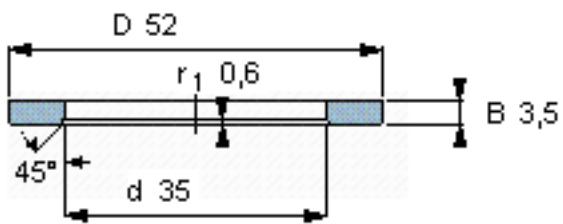

SKF LS 3552参数

尺寸	d	35	mm	-
	D	52	mm	-
	B	3.5	mm	-
	d <sub>1</sub>	-	mm	-
	D <sub>1</sub>	-	mm	-
	r <sub>1</sub> 、r <sub>1.2</sub>	0.6	mm	-
重量	重量	32	g	-
型号	型号	LS 3552	-	-

SKF LS 3552图片

滚道圈

滚道圈

参考资料:<http://www.sozhou.com/p/7b15502e.html>