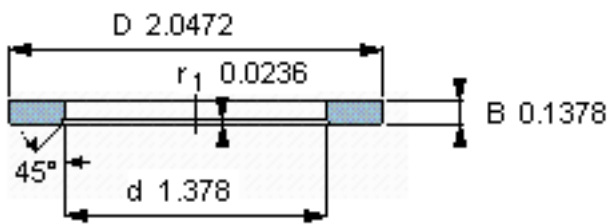

SKF LS 3552参数

尺寸	d	35	mm	-
	D	52	mm	-
	B	3.5	mm	-
	d <sub>1</sub>	-	mm	-
	D <sub>1</sub>	-	mm	-
	r <sub>1</sub> 、r <sub>1.2</sub>	0.6	mm	-
重量	重量	32	g	-
型号	型号	LS 3552	-	-

SKF LS 3552图片

滚道圈

滚道圈

参考资料:<http://www.sozhou.com/p/7b15502e.html>