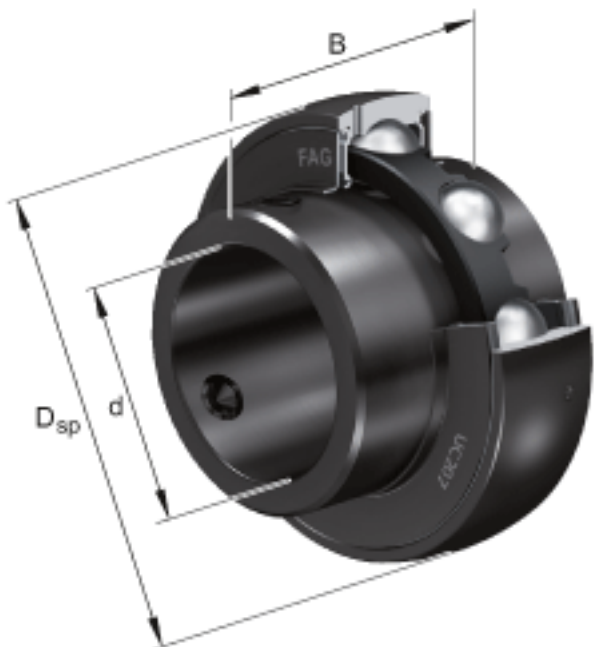

FAG UC215-46参数

尺寸	d	73.025	mm	-
	D_{SP}	130	mm	-
	B	77.8	mm	-
	A	12	mm	-
	C	32	mm	-
	C_2	33.4	mm	-
	C_a	8.5	mm	-
	d_1	90	mm	-
	S	33.3	mm	-
	W	6.35	mm	-
重量	m	2270	g	重量
基本额定载荷	C_r	62000	N	基本额定动载荷，径向
	C_{0r}	44500	N	基本额定静载荷，径向

FAG UC215-46图片

参考资料:<http://www.sozhou.com/p/7afd410b.html>