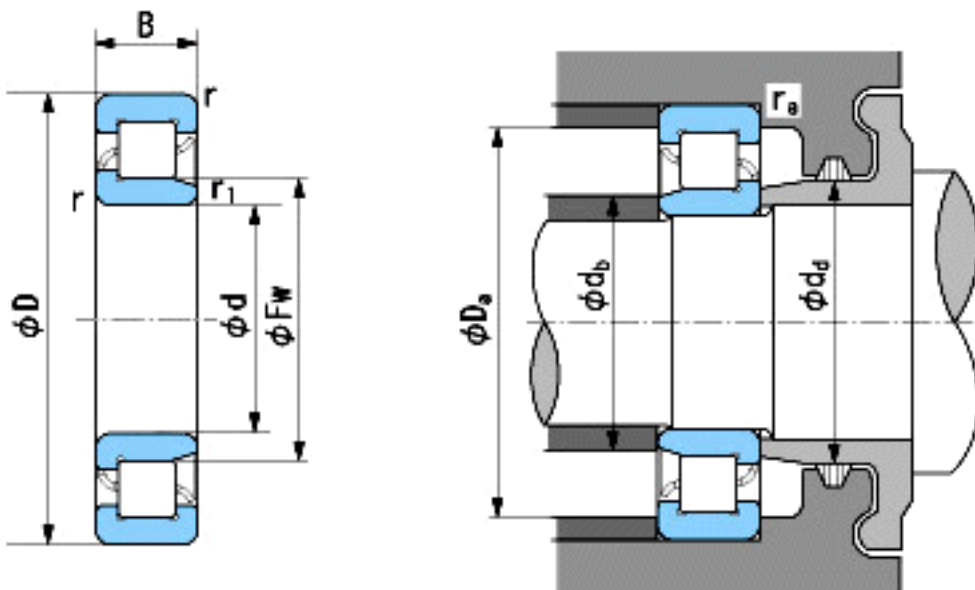

NACHI NJ2236参数

外形尺寸	d	180	mm	内径
	D	320	mm	外径
	B	86	mm	宽度
	r	4~6.5	mm	径向
	r	4~9	mm	径向
	r1	4~6.5	mm	径向
	r1	4~9	mm	径向
	Fw	218	mm	-
安装尺寸	db(min)	198	mm	(最小)
	db(max)	214	mm	(最大)
	dd(min)	233	mm	(最小)
	Da(max)	302	mm	(最大)
	ra(max)	3	mm	(最大)
基本额定载荷	Cr	775000	N	动载荷
	Cor	1210000	N	静载荷
极限速度	Grease	1700	r/min	脂润滑
	Oil	2000	r/min	油润滑

NACHI NJ2236图片