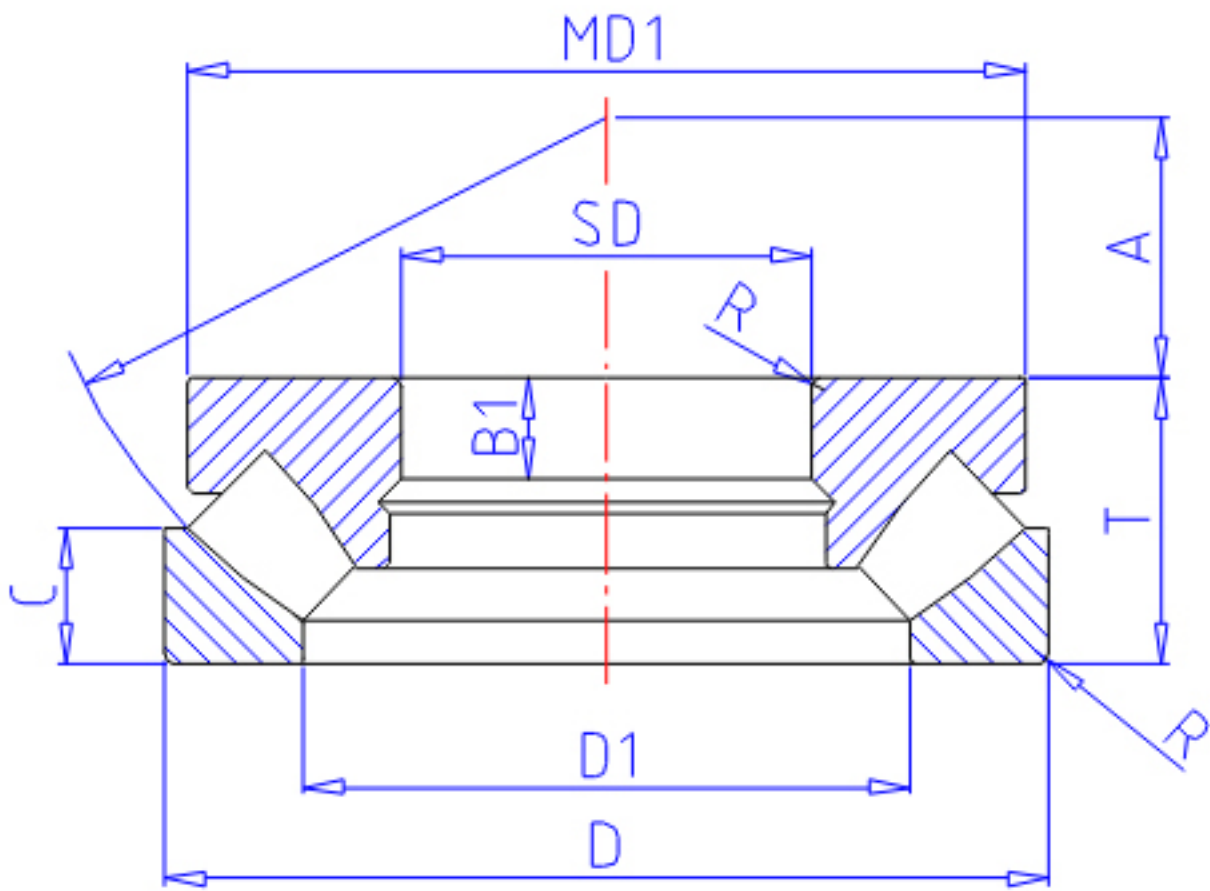

参考资料:<http://www.sozhou.com/p/7adfe77e.html>