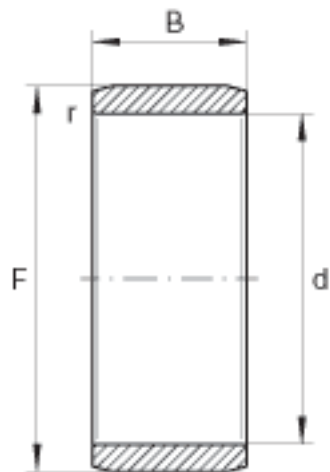

INA IR38X43X30参数

尺寸	d	38	mm	-
	F	43	mm	滚道公差 F (m) : 0 / -9
	B	30	mm	-
	r _{min}	0.3	mm	-
重量	m	73.6	g	质量

INA IR38X43X30图片

参考资料:<http://www.sozhou.com/p/7ad58f0c.html>