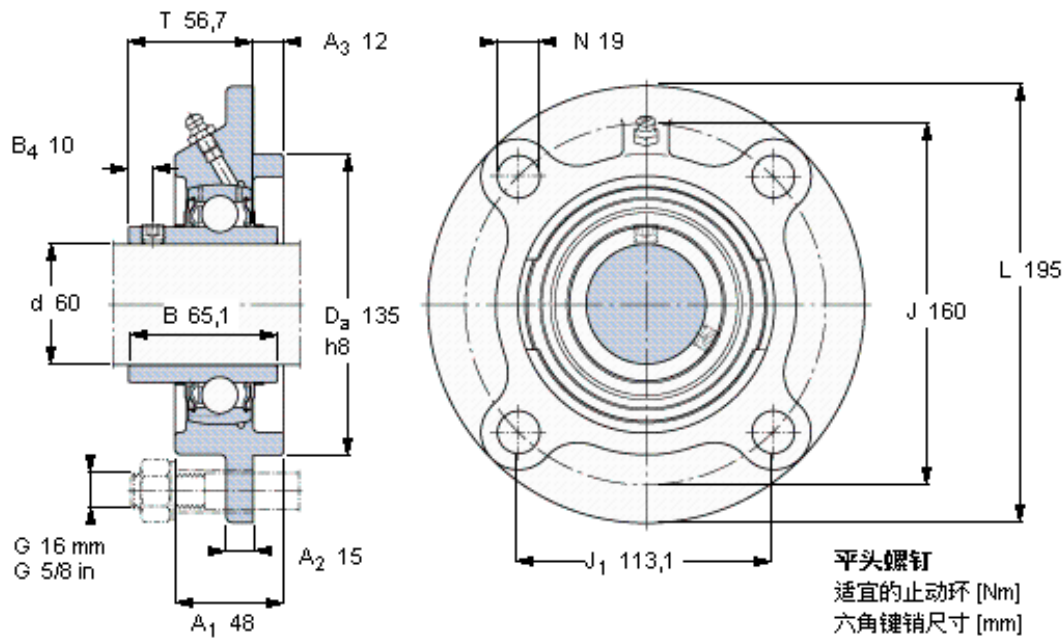

SKF FYC 60 TF参数

主要尺寸	d	60	mm	-
	A ₁	48	mm	-
	J	160	mm	-
	L	195	mm	-
	T	56.7	mm	-
基本额定载荷	C	52700	N	动载荷
	C ₀	36000	N	静载荷
极限转速	带h6轴公差	3400	r/min	-
重量	重量	4900	g	-
型号	轴承单元	FYC 60 TF	-	-
	轴承座	FYC 512	-	-
	轴承	YAR 212-2F	-	-

SKF FYC 60 TF图片

M 10×
16,5
5

参考资料: <http://www.sozhou.com/p/7acae870.html>

M 10×
 16,5
 5