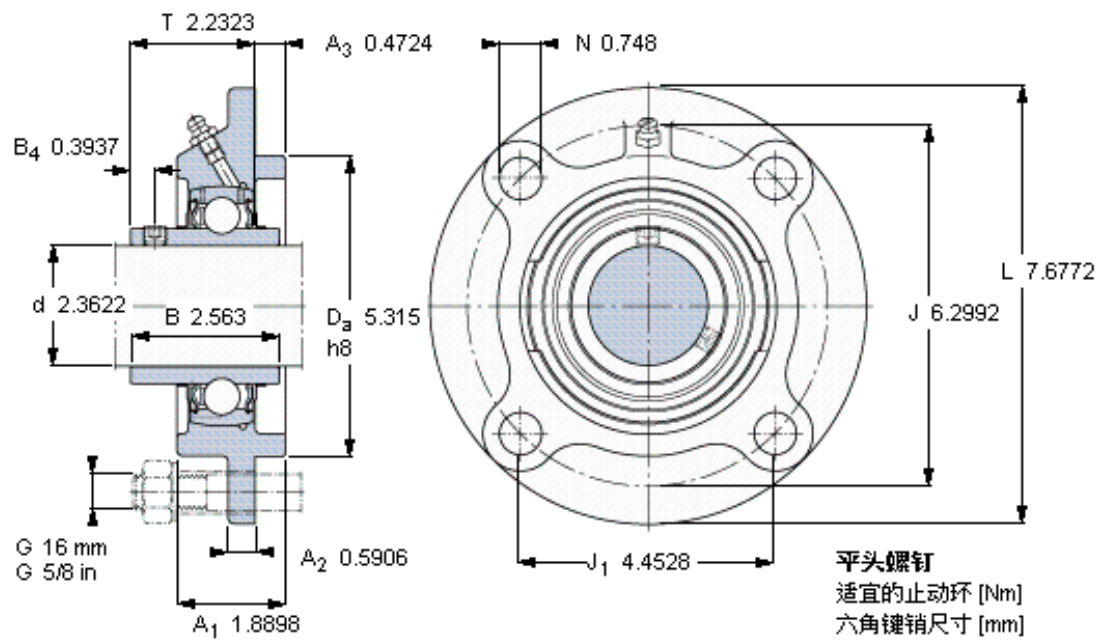

SKF FYC 60 TF参数

主要尺寸	d	60	mm	-
	A ₁	48	mm	-
	J	160	mm	-
	L	195	mm	-
	T	56.7	mm	-
基本额定载荷	C	52700	N	动载荷
	C ₀	36000	N	静载荷
极限转速	带h6轴公差	3400	r/min	-
重量	重量	4900	g	-
型号	轴承单元	FYC 60 TF	-	-
	轴承座	FYC 512	-	-
	轴承	YAR 212-2F	-	-

SKF FYC 60 TF图片

M 10×
16,5
5

参考资料: <http://www.sozhou.com/p/7acae870.html>

M 10×
 16,5
 5