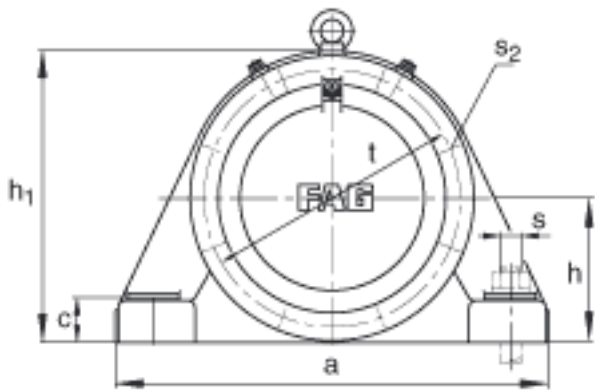

参考资料:<http://www.sozhou.com/p/7ab38404.html>