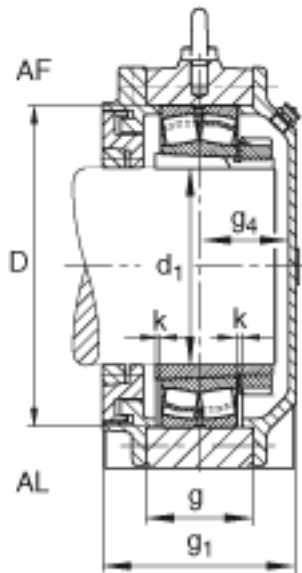

FAG BND3226-H-W-Y-AF-S参数

尺寸	$d_1$	115	mm	-
	a	500	mm	-
	$h_1$	315	mm	-
	$g_1$	188	mm	-
	b	150	mm	-
	c	45	mm	-
	D	230	mm	-
	g	100	mm	-
	$g_4$	77	mm	-
	h	160	mm	-
	m	400	mm	-
	n	85	mm	-
	s	M24		-
说明	$s_2$	M12		-
尺寸	t	260	mm	-
	u	30	mm	-
	v	35	mm	-
说明	$s_2$	6		数量
		23226K		型号, 轴承
其他		H2326		质量, 紧定套
重量	$m_1$	50000	g	质量, 轴承座
说明		BND3226		型号, 轴承座

FAG BND3226-H-W-Y-AF-S图片

参考资料:<http://www.sozhou.com/p/7ab38404.html>