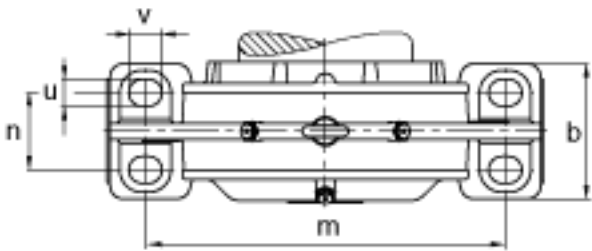

参考资料:<http://www.sozhou.com/p/7ab38404.html>