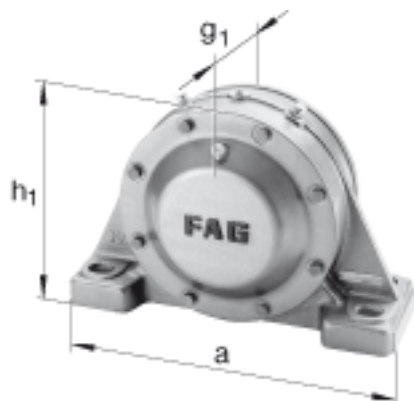

FAG BND3226-H-W-Y-AF-S参数

尺寸	d_1	115	mm	-
	a	500	mm	-
	h_1	315	mm	-
	g_1	188	mm	-
	b	150	mm	-
	c	45	mm	-
	D	230	mm	-
	g	100	mm	-
	g_4	77	mm	-
	h	160	mm	-
	m	400	mm	-
	n	85	mm	-
	s	M24		-
说明	s_2	M12		-
尺寸	t	260	mm	-
	u	30	mm	-
	v	35	mm	-
说明	s_2	6		数量
		23226K		型号, 轴承
其他		H2326		质量, 紧定套
重量	m_1	50000	g	质量, 轴承座
说明		BND3226		型号, 轴承座

FAG BND3226-H-W-Y-AF-S图片