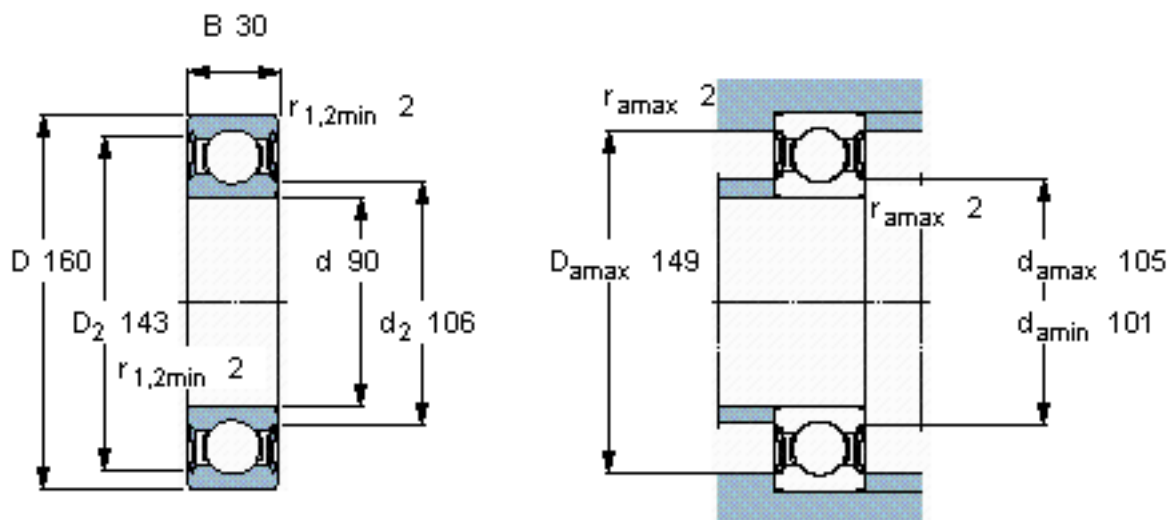

SKF 6218-2RS1/W64 *参数

主要尺寸	d	90	mm	-
	D	160	mm	-
	B	30	mm	-
基本额定载荷	C	101000	N	动载荷
	C_0	73500	N	静载荷
疲劳载荷极限	P_u	2800	N	-
极限转速	极限转速	1900	r/min	-
重量	重量	2150	g	-
型号	* SKF 探索者轴承	6218-2RS1/W64 *	-	-

SKF 6218-2RS1/W64 *图片