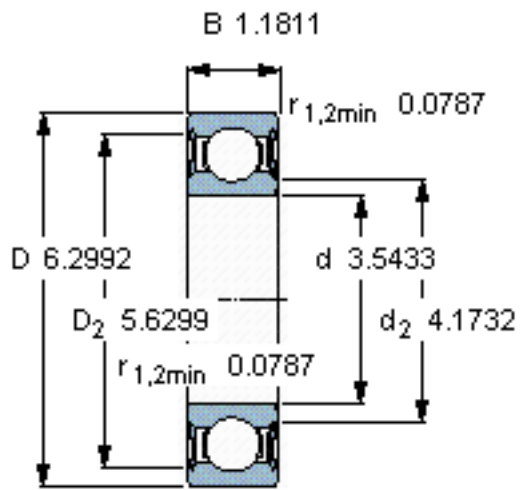

计算系数

k_r 0,025

f_0 15