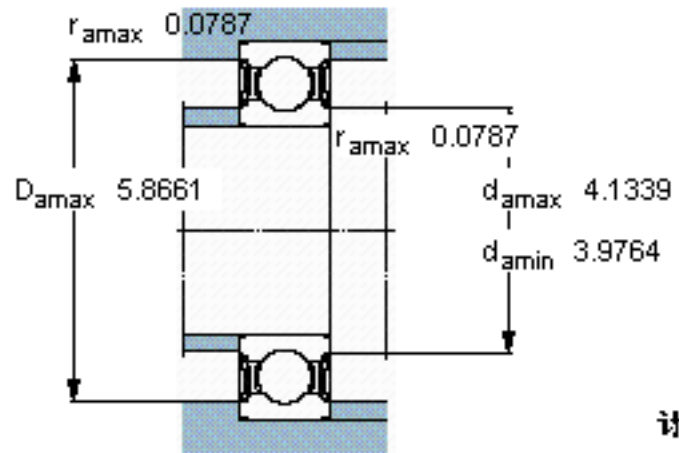

计算系数

k_r 0,025

f_0 15