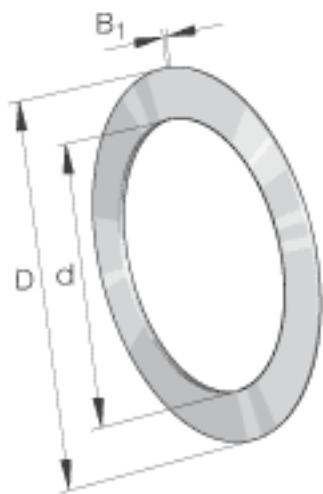

INA TWD1625参数

尺寸	d	25.4	mm	-
	D	39.688	mm	-
	B ₁	3.2	mm	-
重量	m	18	g	质量

INA TWD1625图片

参考资料:<http://www.sozhou.com/p/793591d7.html>