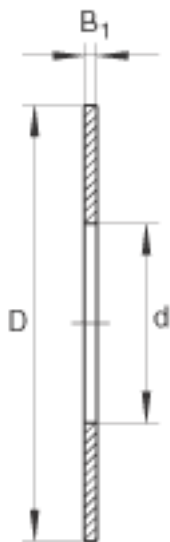

INA TWD1625参数

尺寸	d	25.4	mm	-
	D	39.688	mm	-
	B ₁	3.2	mm	-
重量	m	18	g	质量

INA TWD1625图片

参考资料:<http://www.sozhou.com/p/793591d7.html>