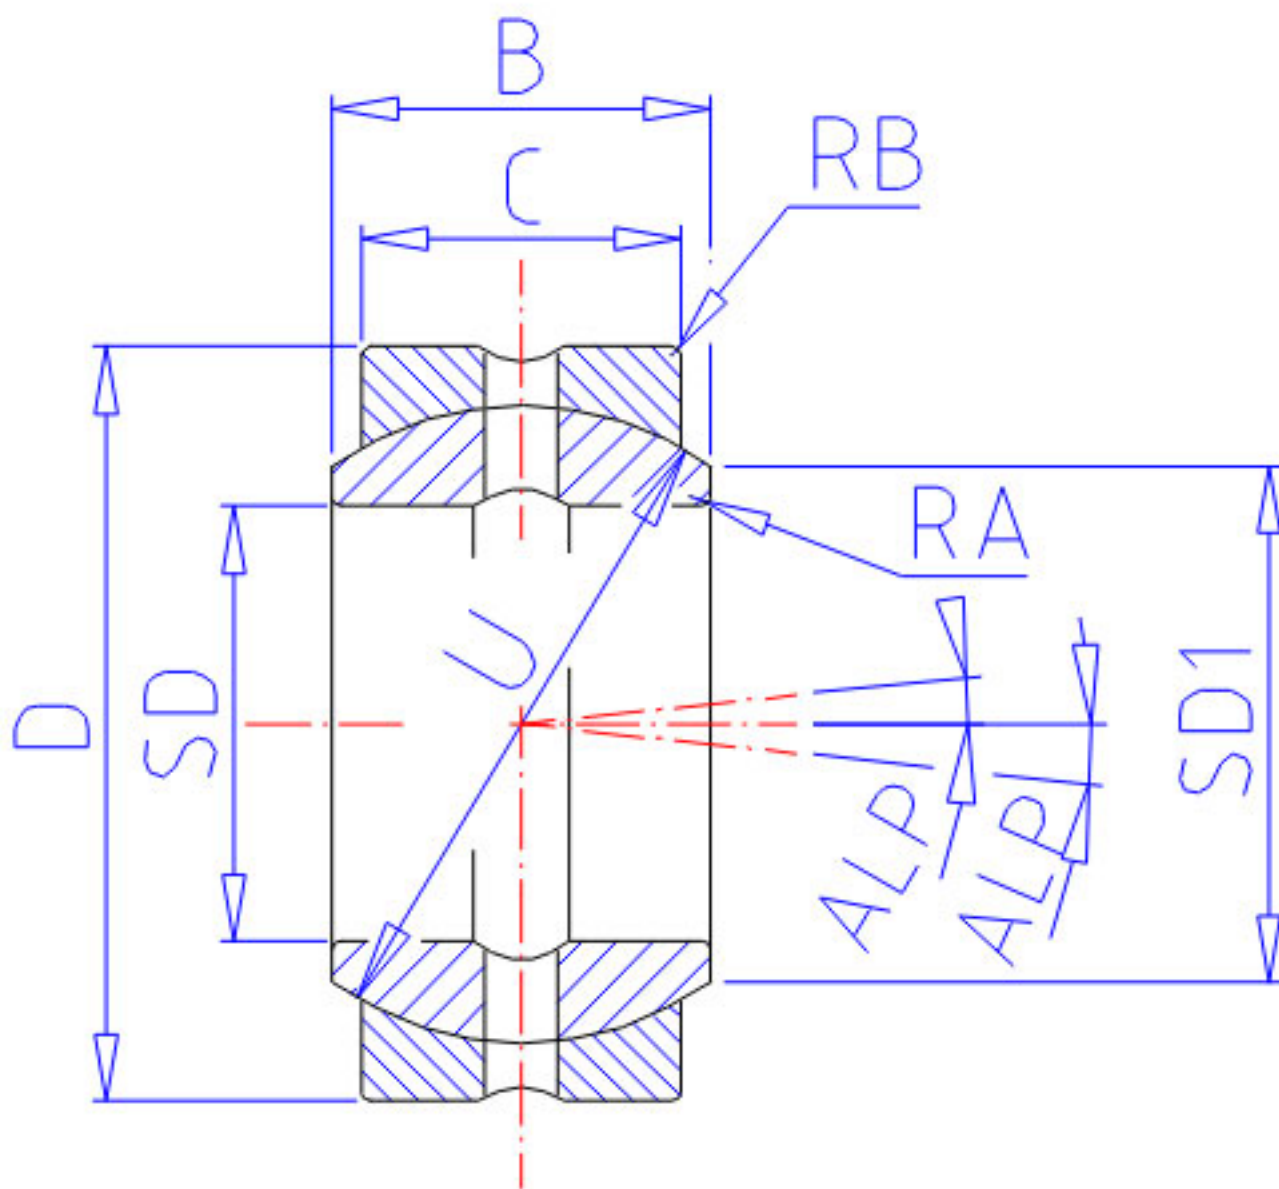

参考资料:<http://www.sozhou.com/p/78f076e3.html>