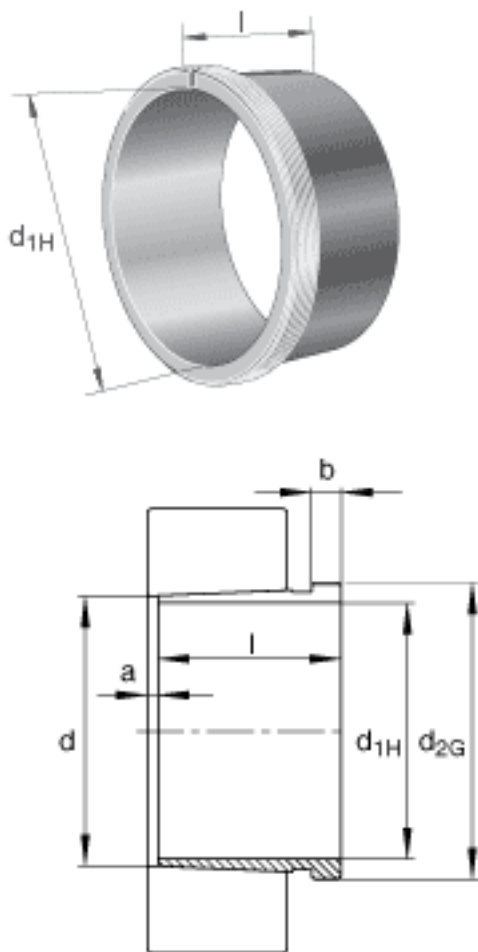

### FAG AH241/710-H参数

尺寸	$d_{1H}$	670	mm	-
	$l$	493	mm	-
	$a$	33	mm	-
	$b$	55	mm	-
	$d$	710	mm	-
	$d_{2G}$	Tr740x7	mm	-
	$e$	15	mm	-
	$R_o$	G1/4		-
说明		670	mm	轴
重量	$m$	209000	g	质量
尺寸	$t$	15	mm	-

### FAG AH241/710-H图片

参考资料:<http://www.sozhou.com/p/78e107ff.html>