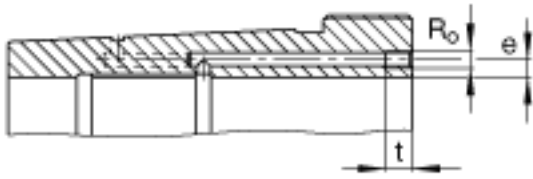

参考资料:<http://www.sozhou.com/p/78e107ff.html>