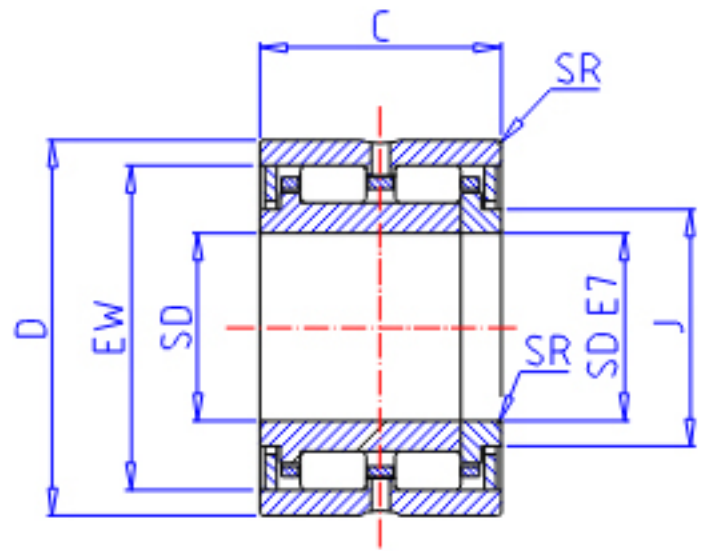

IKO TRU 12517860参数

轴径	STDRT	125	mm	轴径
型号	ORDER	TRU 12517860		型号
重量	MASS	4490.0	g	重量
主要尺寸	SD	125	mm	内径
	D	178	mm	外径
	C	60	mm	宽度
	SR	1.5	mm	(最小)
	J	143.5	mm	-
	EW	162.0	mm	内径
	基本额定载荷	CR	211000	N
COR		408000	N	静载荷

IKO TRU 12517860图片

NAU 49
($SD \leq 17$)

NAU 49, TRU

参考资料:<http://www.sozhou.com/p/78bb049b.html>