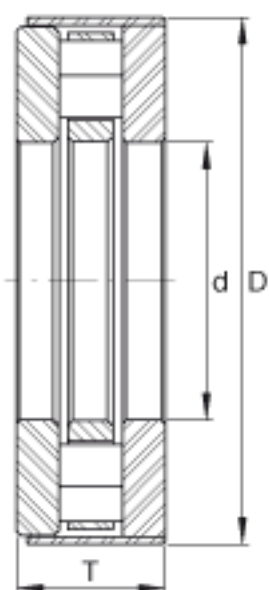

INA RCT39-A参数

尺寸	d	127	mm	-
	D	232.562	mm	-
	T	57.15	mm	-
重量	m	10740	g	质量
基本额定载荷	C_a	750000	N	基本额定动载荷, 轴向
	C_{0a}	2800000	N	基本额定静载荷, 轴向
极限转速	n_G	1100	r/min	极限转速

INA RCT39-A图片

参考资料:<http://www.sozhou.com/p/786ebda8.html>