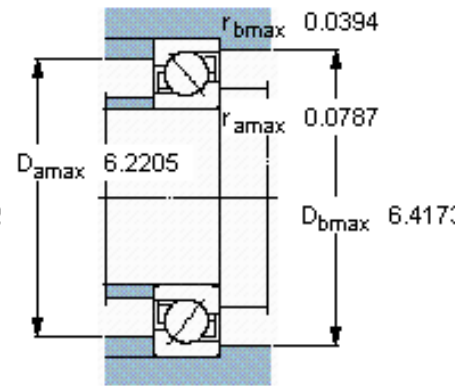

SKF 7316 BEGAP *参数

主要尺寸	d	80	mm	-
	D	170	mm	-
	B	39	mm	-
基本额定载荷	C	143000	N	动载荷
	C_0	118000	N	静载荷
疲劳载荷极限	P_u	4500	N	-
额定转速	参考转速	5000	r/min	-
	极限转速	5000	r/min	-
重量	重量	3640	g	-
型号	* SKF 探索者轴承	7316 BEGAP *	-	-

SKF 7316 BEGAP *图片

参考资料:<http://www.sozhou.com/p/7869a5d3.html>

计算系数

k_r 0,1

k_a 1,6

e 1,14

X 0,35

Y 0,57