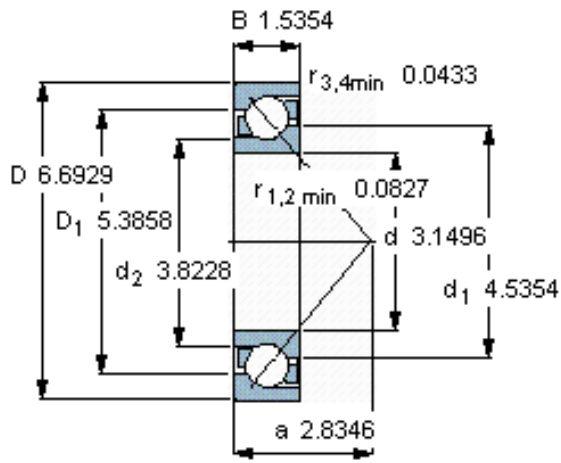

SKF 7316 BEGAP *参数

主要尺寸	d	80	mm	-
	D	170	mm	-
	B	39	mm	-
基本额定载荷	C	143000	N	动载荷
	C_0	118000	N	静载荷
疲劳载荷极限	P_u	4500	N	-
额定转速	参考转速	5000	r/min	-
	极限转速	5000	r/min	-
重量	重量	3640	g	-
型号	* SKF 探索者轴承	7316 BEGAP *	-	-

SKF 7316 BEGAP *图片

参考资料:<http://www.sozhou.com/p/7869a5d3.html>

计算系数

k_r 0,1

k_a 1,6

e 1,14

X 0,35

Y 0,57