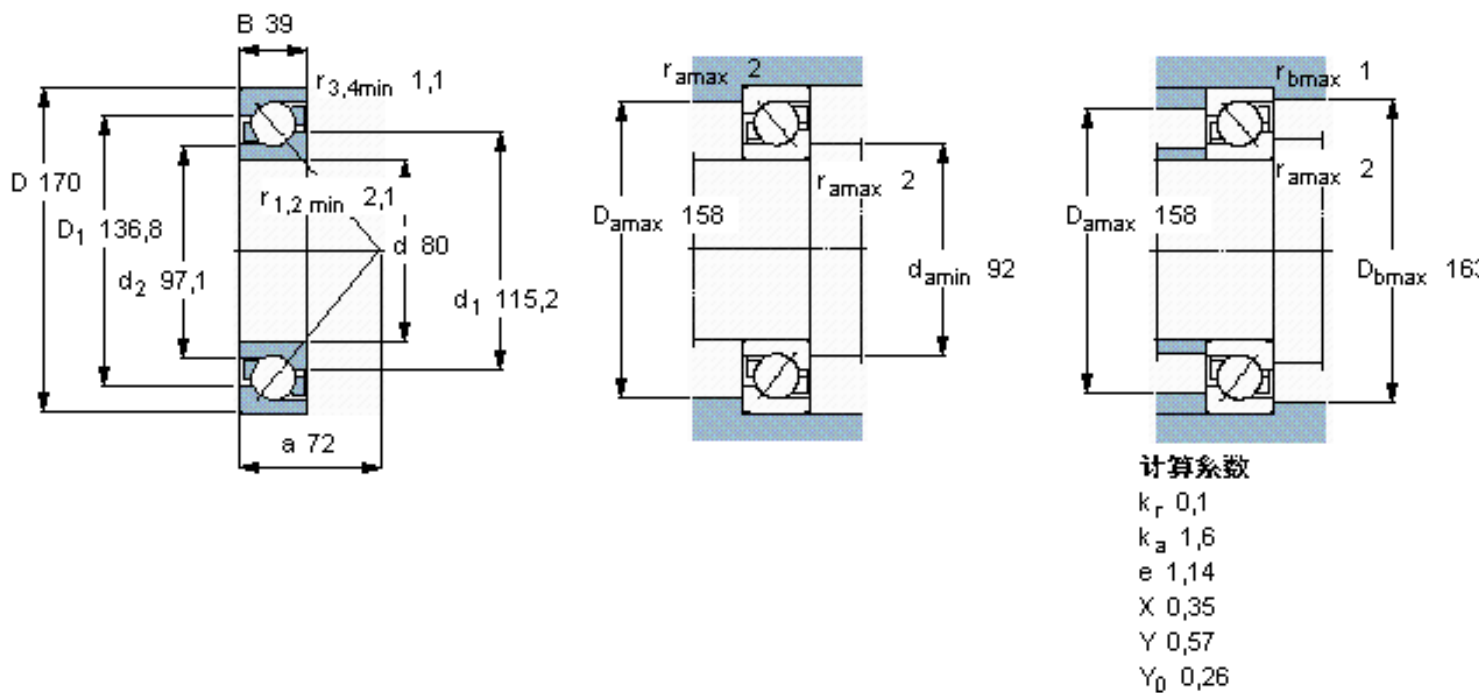

SKF 7316 BEGAP *参数

主要尺寸	d	80	mm	-
	D	170	mm	-
	B	39	mm	-
基本额定载荷	C	143000	N	动载荷
	C_0	118000	N	静载荷
疲劳载荷极限	P_u	4500	N	-
额定转速	参考转速	5000	r/min	-
	极限转速	5000	r/min	-
重量	重量	3640	g	-
型号	* SKF 探索者轴承	7316 BEGAP *	-	-

SKF 7316 BEGAP *图片

参考资料:<http://www.sozhou.com/p/7869a5d3.html>

计算系数

k_r 0,1

k_a 1,6

e 1,14

X 0,35

Y 0,57