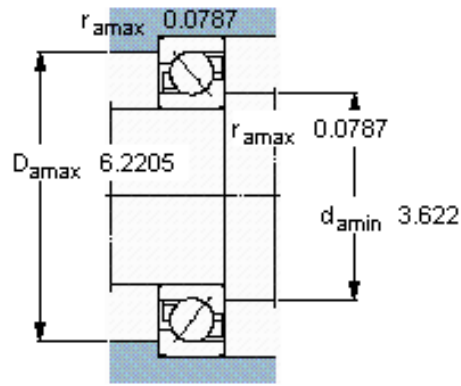

SKF 7316 BEGAP *参数

主要尺寸	d	80	mm	-
	D	170	mm	-
	B	39	mm	-
基本额定载荷	C	143000	N	动载荷
	C_0	118000	N	静载荷
疲劳载荷极限	P_u	4500	N	-
额定转速	参考转速	5000	r/min	-
	极限转速	5000	r/min	-
重量	重量	3640	g	-
型号	* SKF 探索者轴承	7316 BEGAP *	-	-

SKF 7316 BEGAP *图片

参考资料:<http://www.sozhou.com/p/7869a5d3.html>

计算系数

k_r 0,1

k_a 1,6

e 1,14

X 0,35

Y 0,57