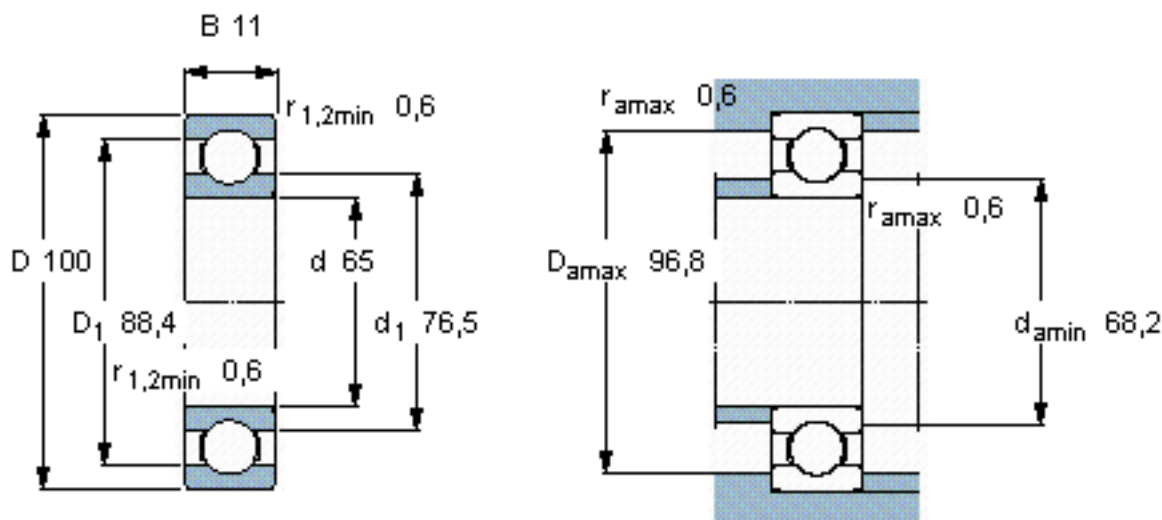

SKF 16013/W64 *参数

主要尺寸	d	65	mm	-
	D	100	mm	-
	B	11	mm	-
基本额定载荷	C	22500	N	动载荷
	C_0	16600	N	静载荷
疲劳载荷极限	P_u	830	N	-
极限转速	极限转速	3600	r/min	-
重量	重量	300	g	-
型号	* SKF 探索者轴承	16013/W64 *	-	-

SKF 16013/W64 *图片

计算系数