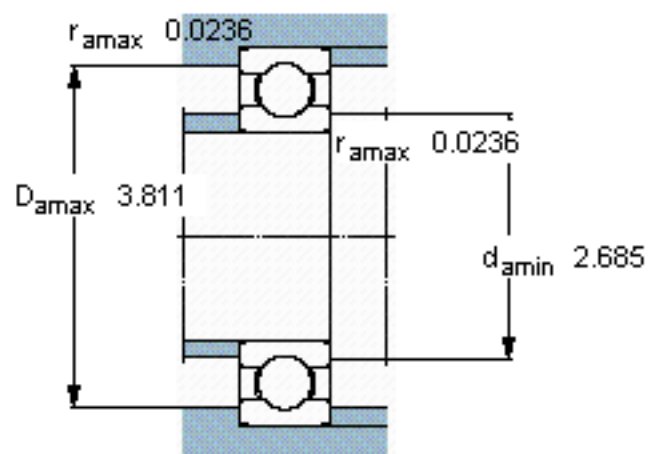

计算系数

k_r 0,02

f_0 16