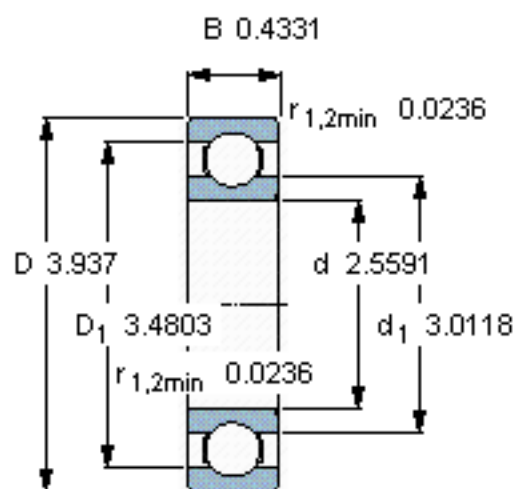

计算系数

k_r 0,02

f_0 16