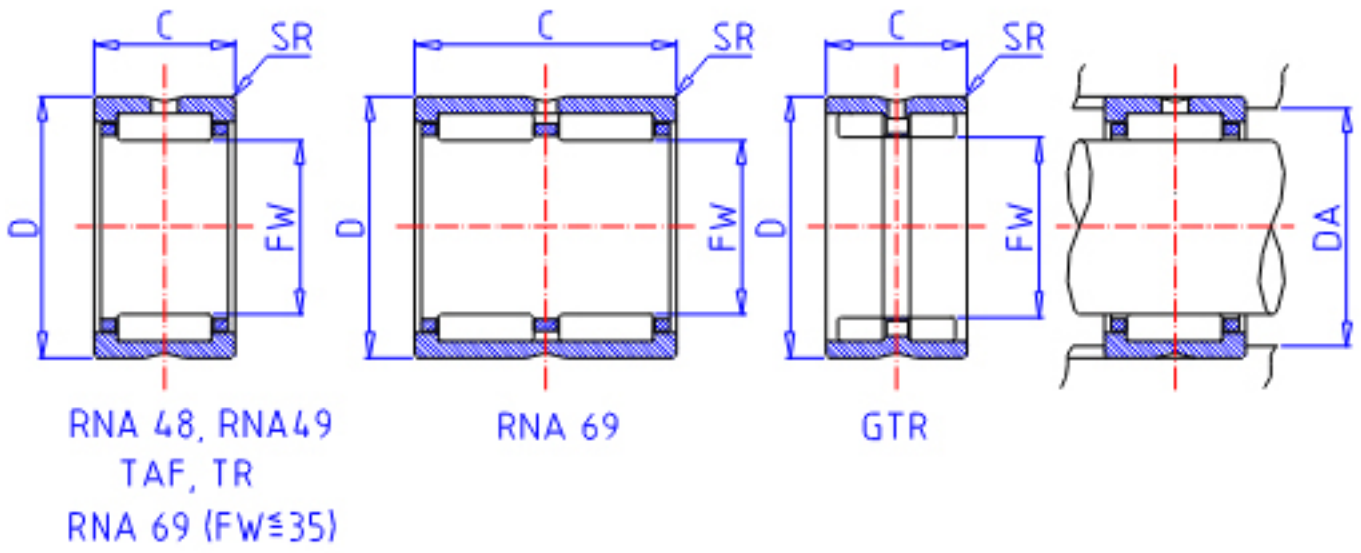

IKO TAF 243216参数

轴径	STDRT	24	mm	轴径
型号	ORDER	TAF 243216		型号
重量	MASS	32.0	g	重量
主要尺寸	FW	24	mm	内径
	D	32	mm	外径
	C	16	mm	宽度
	SR	0.3	mm	(最小)
安装尺寸	DA	30.0	mm	(最大)
基本额定载荷	CR	15300	N	动载荷
	COR	22500	N	静载荷

IKO TAF 243216图片