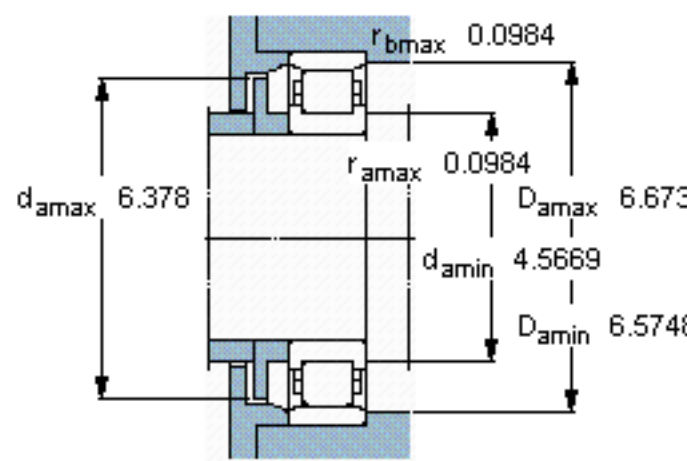

SKF CRL 32 AMB参数

主要尺寸	d	101.6	mm	-
	D	184.15	mm	-
	B	31.75	mm	-
基本额定载荷	C	233000	N	动载荷
	C_0	280000	N	静载荷
疲劳载荷极限	P_u	33500	N	-
额定转速	参考转速	4000	r/min	-
	极限转速	4300	r/min	-
重量	重量	3700	g	-
型号	* SKF 探索者轴承	CRL 32 AMB	-	-
角圈	型号	-	-	-

SKF CRL 32 AMB图片

参考资料:<http://www.sozhou.com/p/7834de14.html>

计算系数
 k_r 0,14