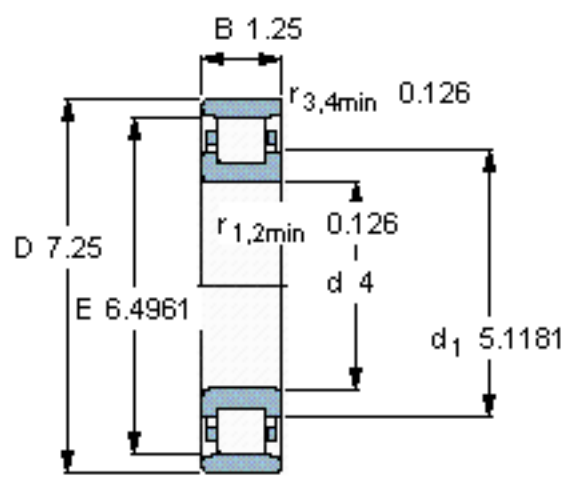

SKF CRL 32 AMB参数

主要尺寸	d	101.6	mm	-
	D	184.15	mm	-
	B	31.75	mm	-
基本额定载荷	C	233000	N	动载荷
	C_0	280000	N	静载荷
疲劳载荷极限	P_u	33500	N	-
额定转速	参考转速	4000	r/min	-
	极限转速	4300	r/min	-
重量	重量	3700	g	-
型号	* SKF 探索者轴承	CRL 32 AMB	-	-
角圈	型号	-	-	-

SKF CRL 32 AMB图片

参考资料:<http://www.sozhou.com/p/7834de14.html>

计算系数
 k_r 0,14