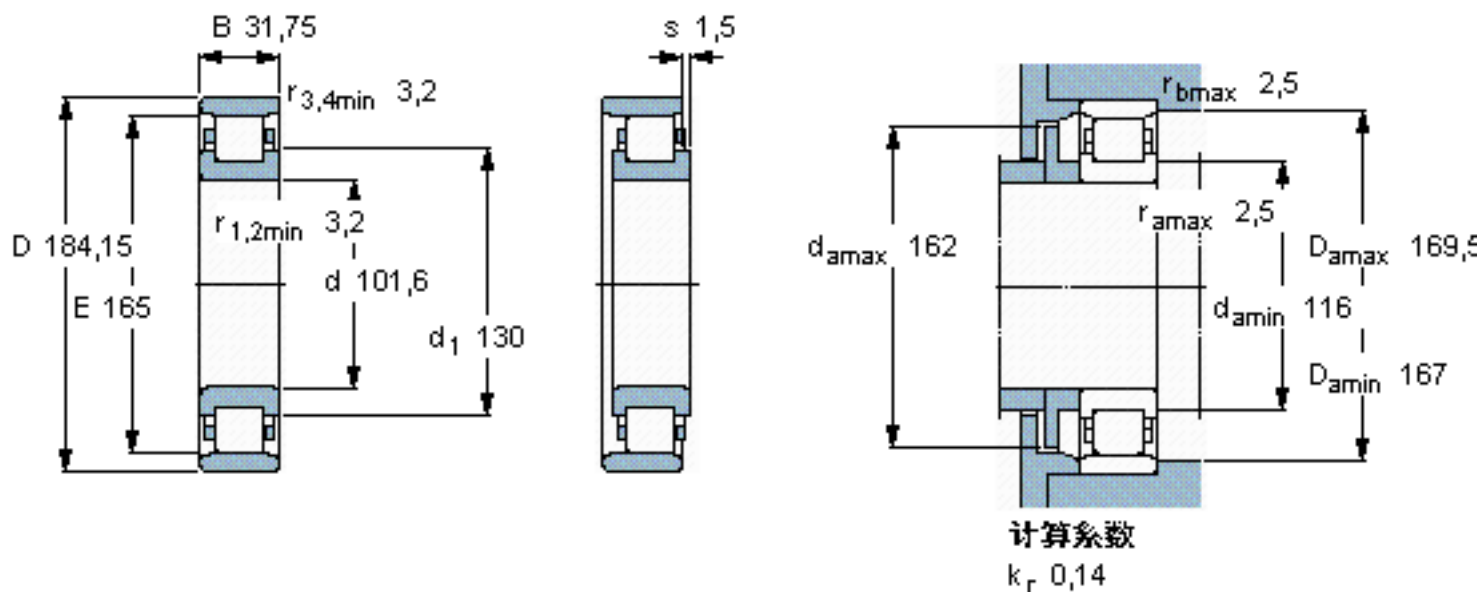

SKF CRL 32 AMB参数

主要尺寸	d	101.6	mm	-
	D	184.15	mm	-
	B	31.75	mm	-
基本额定载荷	C	233000	N	动载荷
	C_0	280000	N	静载荷
疲劳载荷极限	P_u	33500	N	-
额定转速	参考转速	4000	r/min	-
	极限转速	4300	r/min	-
重量	重量	3700	g	-
型号	* SKF 探索者轴承	CRL 32 AMB	-	-
角圈	型号	-	-	-

SKF CRL 32 AMB图片

参考资料:<http://www.sozhou.com/p/7834de14.html>

计算系数
 k_r 0,14