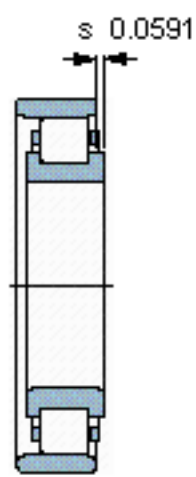

SKF CRL 32 AMB参数

主要尺寸	d	101.6	mm	-
	D	184.15	mm	-
	B	31.75	mm	-
基本额定载荷	C	233000	N	动载荷
	C_0	280000	N	静载荷
疲劳载荷极限	P_u	33500	N	-
额定转速	参考转速	4000	r/min	-
	极限转速	4300	r/min	-
重量	重量	3700	g	-
型号	* SKF 探索者轴承	CRL 32 AMB	-	-
角圈	型号	-	-	-

SKF CRL 32 AMB图片

参考资料:<http://www.sozhou.com/p/7834de14.html>

计算系数
 k_r 0,14